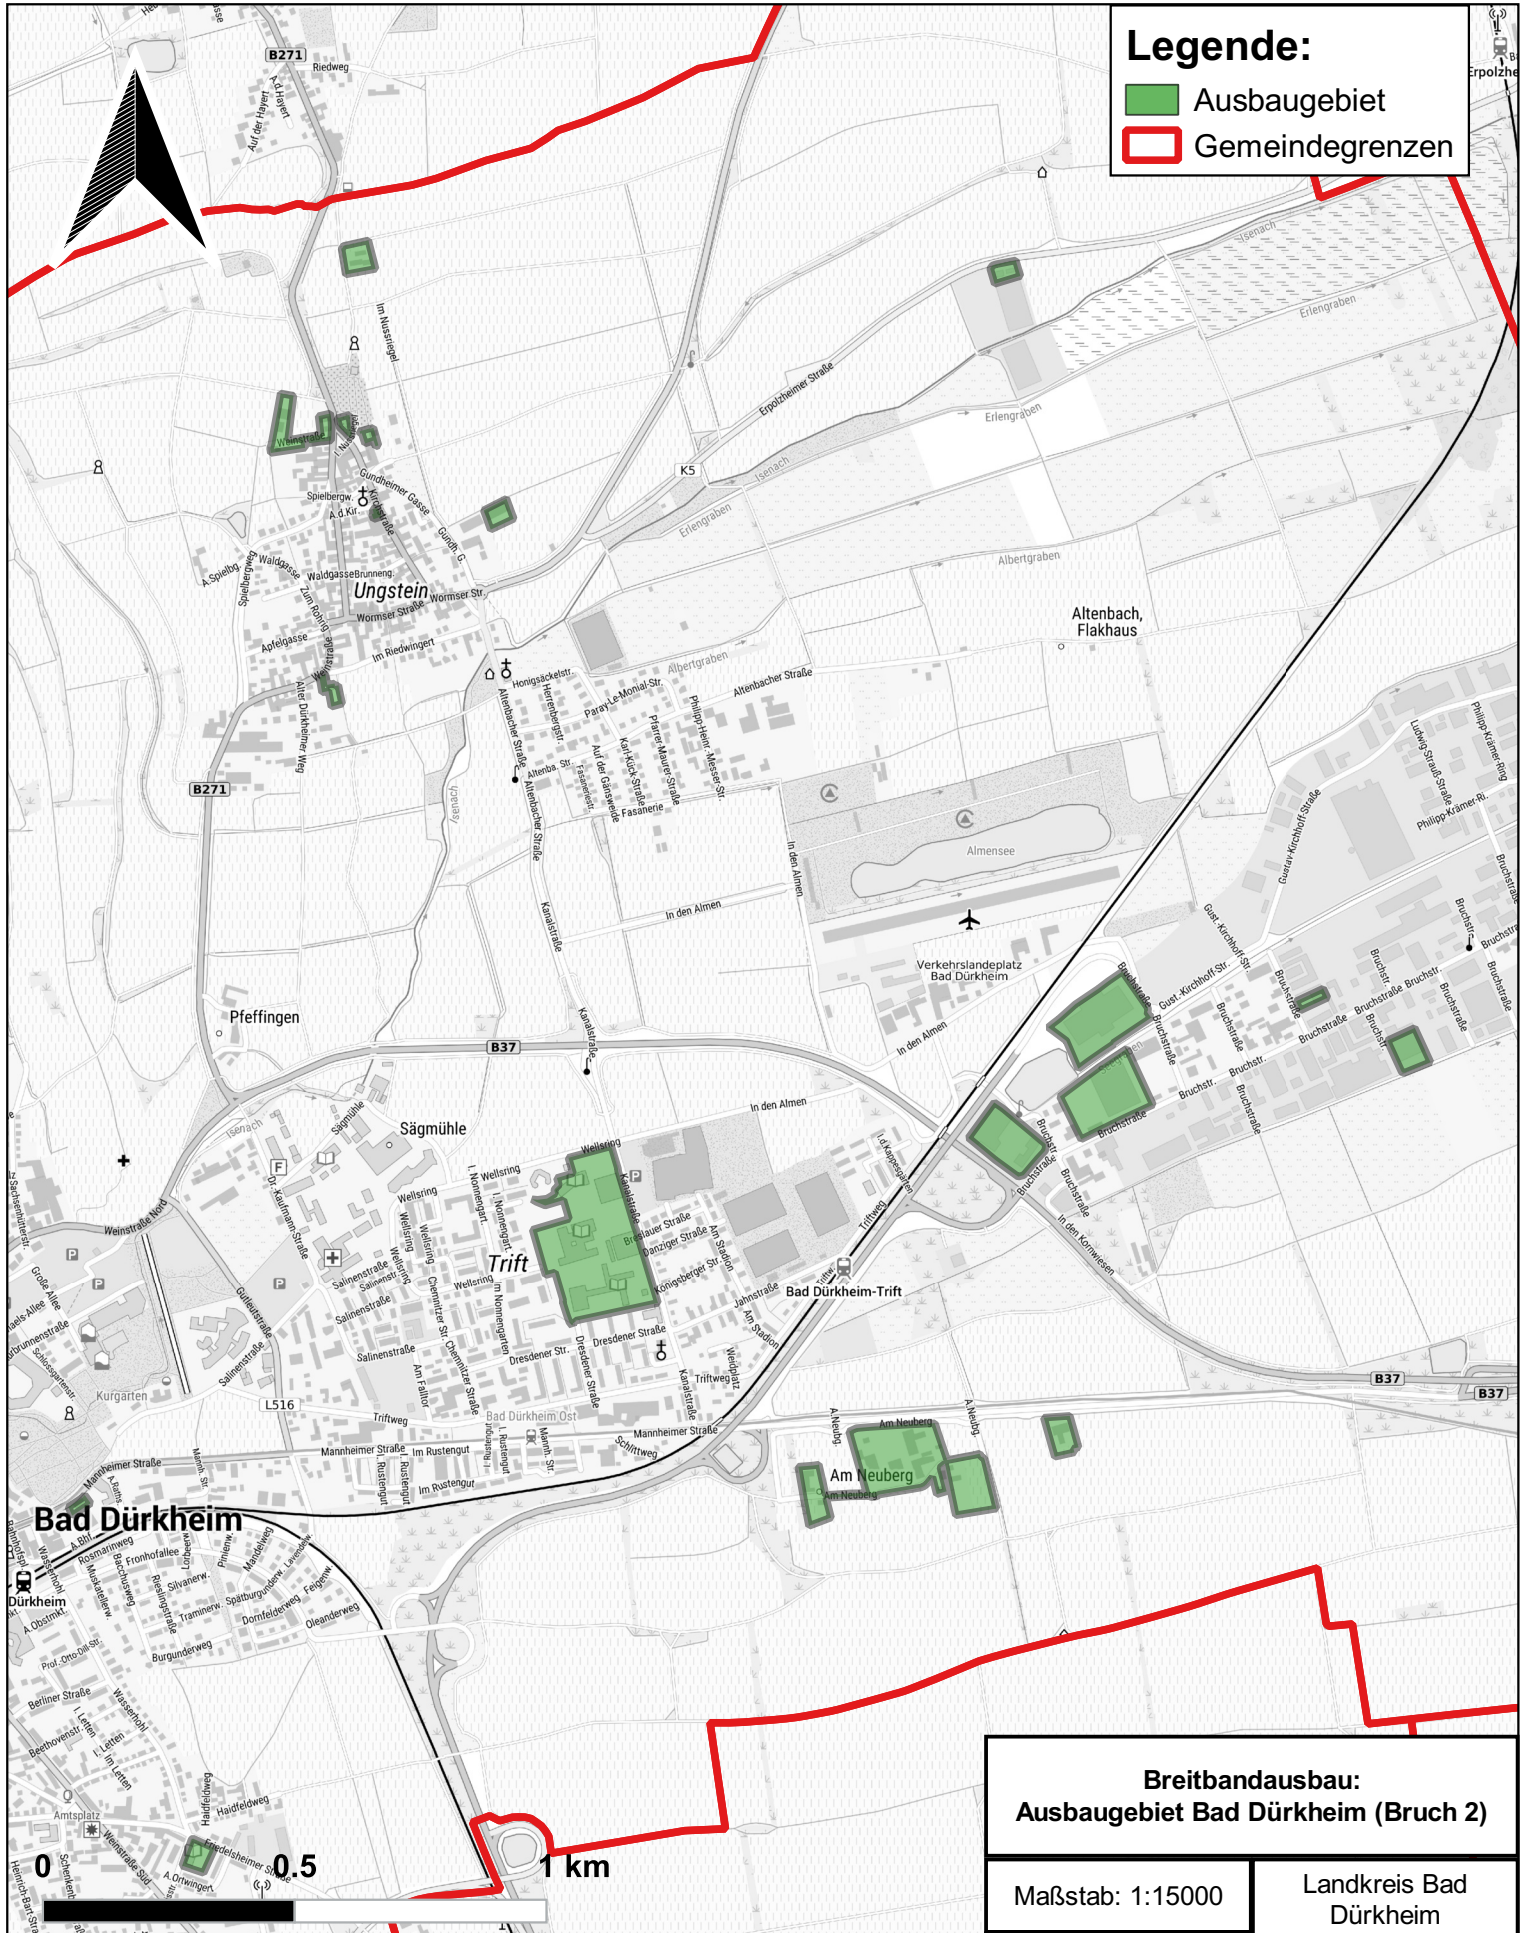

Legende:

-  Ausbauggebiet
-  Gemeindegrenzen

Breitbandausbau: Ausbauggebiet Bad Dürkheim (Bruch 2)

Maßstab: 1:15000

Landkreis Bad Dürkheim

Größe: 297x210 mm

Datum: 20.02.2020

Kartengrundlage:
Alkis, Inexio

Ersteller:
Raimund Rinder, Marcel
Kämmer

© Geobasisdaten Vermessungs- und Katasterverwaltung Rheinland-Pfalz (Geobasis-DE / LVermGeoRP 2020)
© Inexio
© Bundesamt für Kartographie und Geodäsie 2020, Datenquellen: http://sg.geodatenzentrum.de/web_public/Datenquellen_TopPlus_Open.pdf
© GeoBasis-DE / LVermGeoRP (2020), dl-de/by-2-0, <http://www.lvermgeo.rlp.de> [2020];
Es gelten folgende Regelungen zu Gewährleistung und Haftung; URL:<https://lvermgeo.rlp.de/de/geodaten/opendata/gewaehrleistung-haftung/>