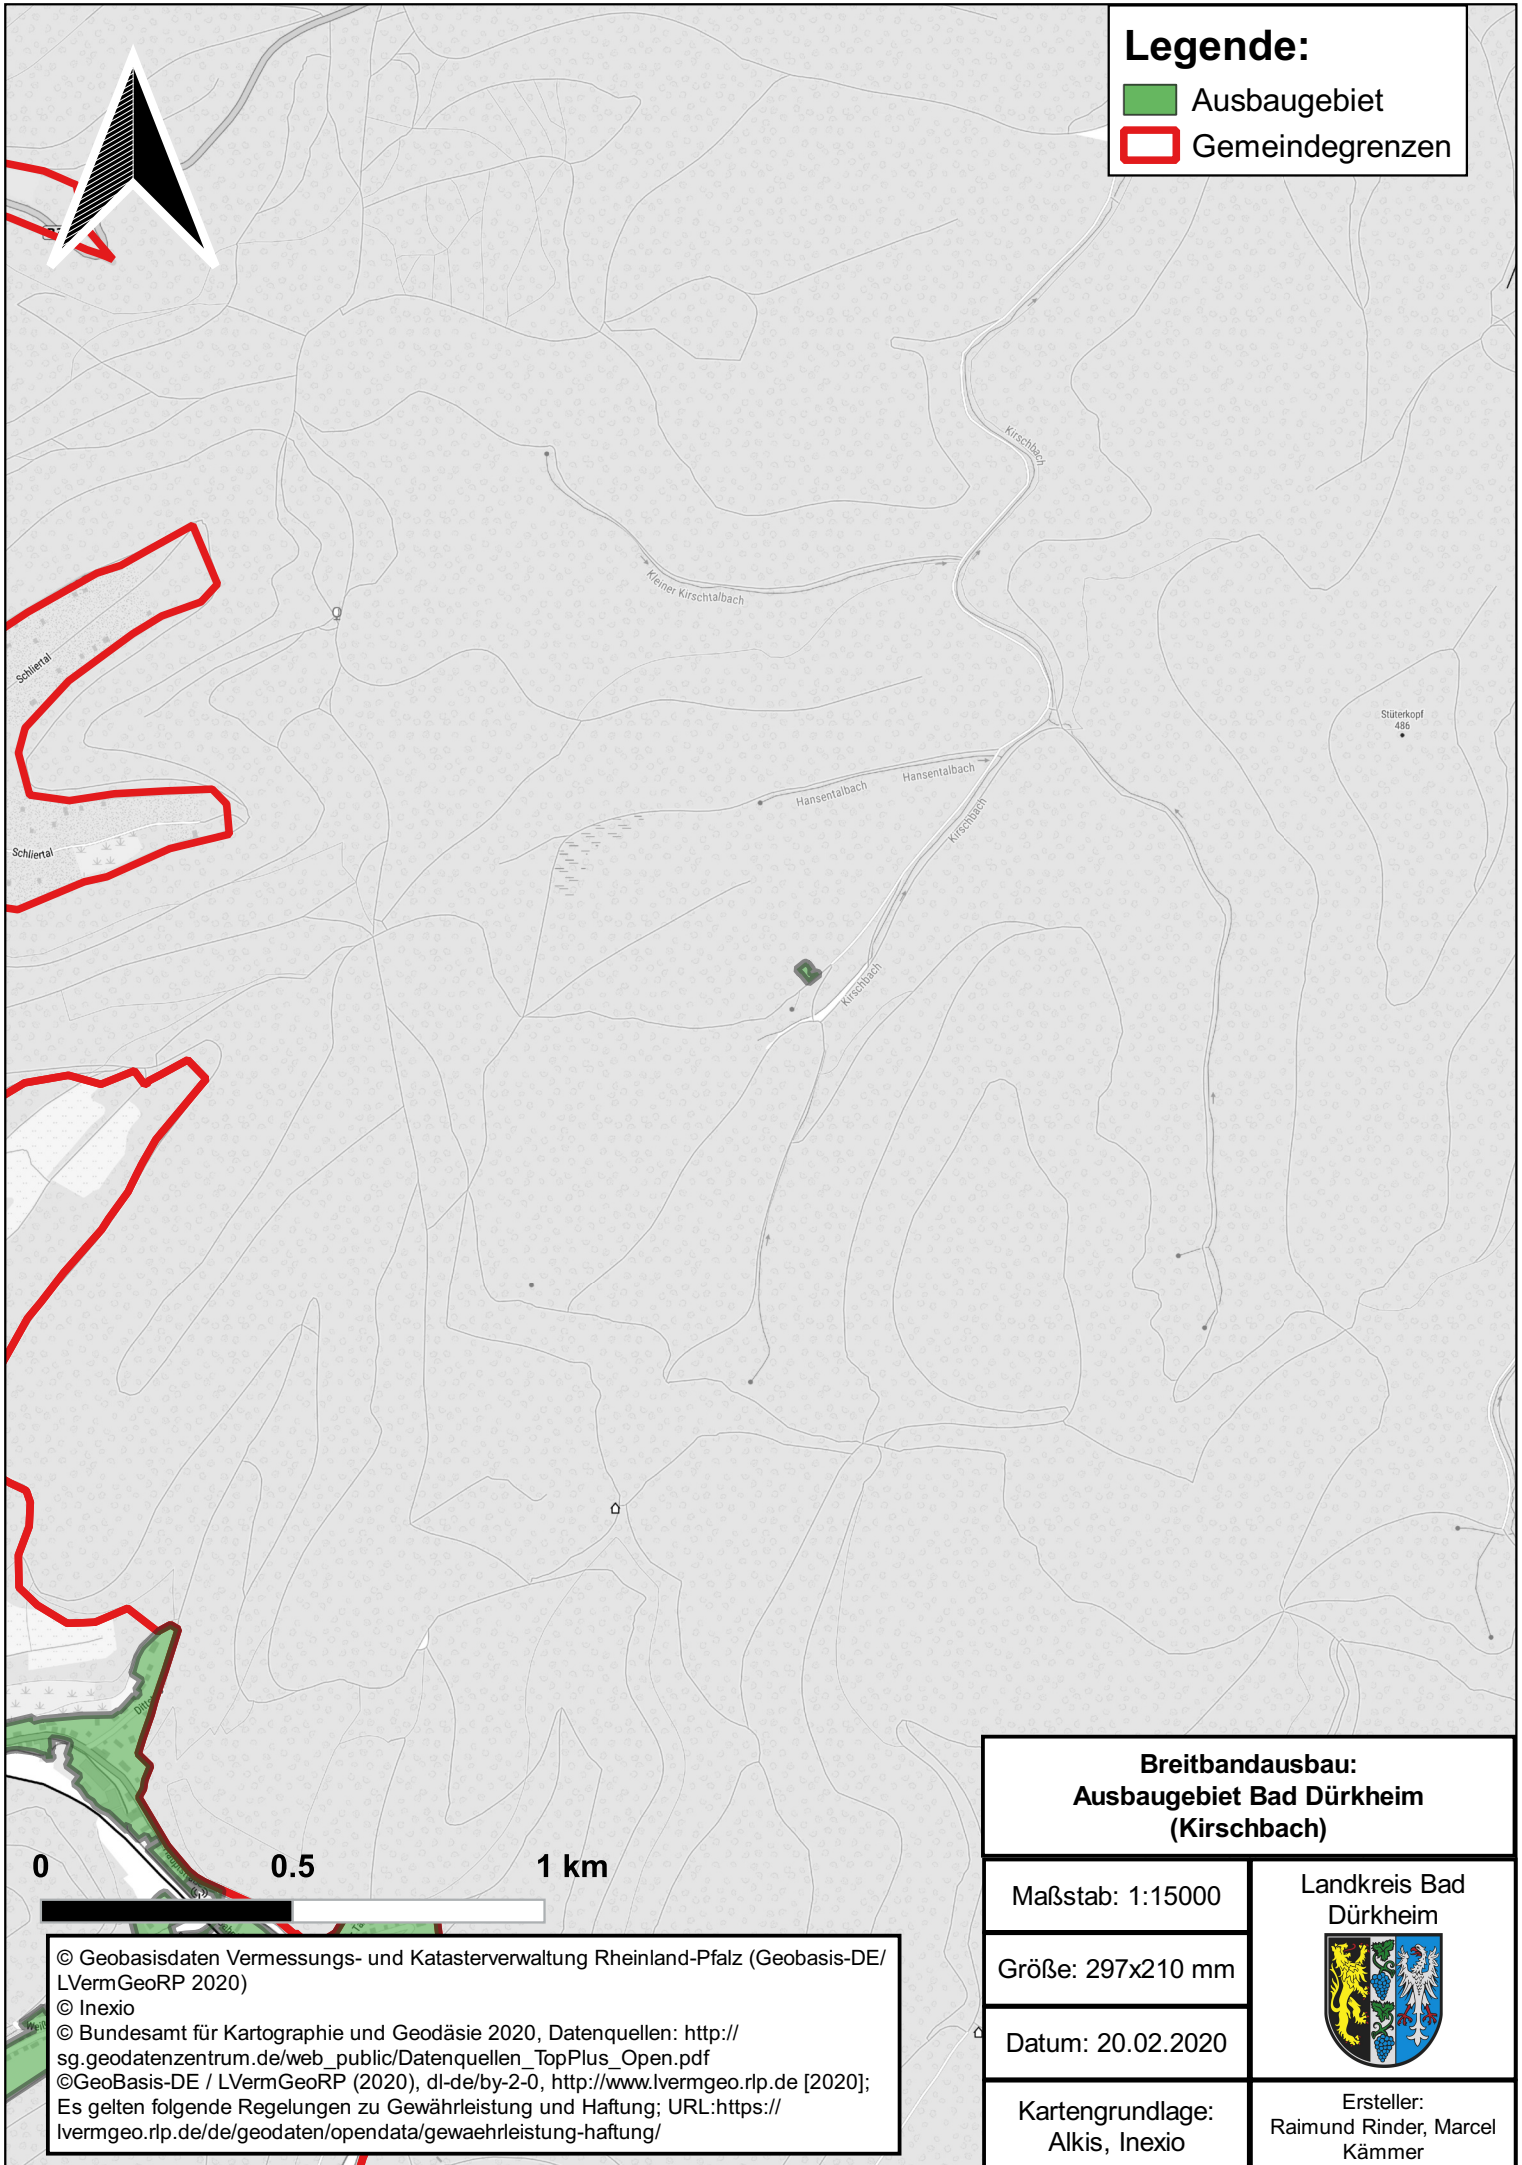

Legende:

 Ausbauggebiet

 Gemeindegrenzen

Breitbandausbau: Ausbauggebiet Bad Dürkheim (Kirschbach)

Maßstab: 1:15000

Größe: 297x210 mm

Datum: 20.02.2020

Kartengrundlage:
Alkis, Inexio