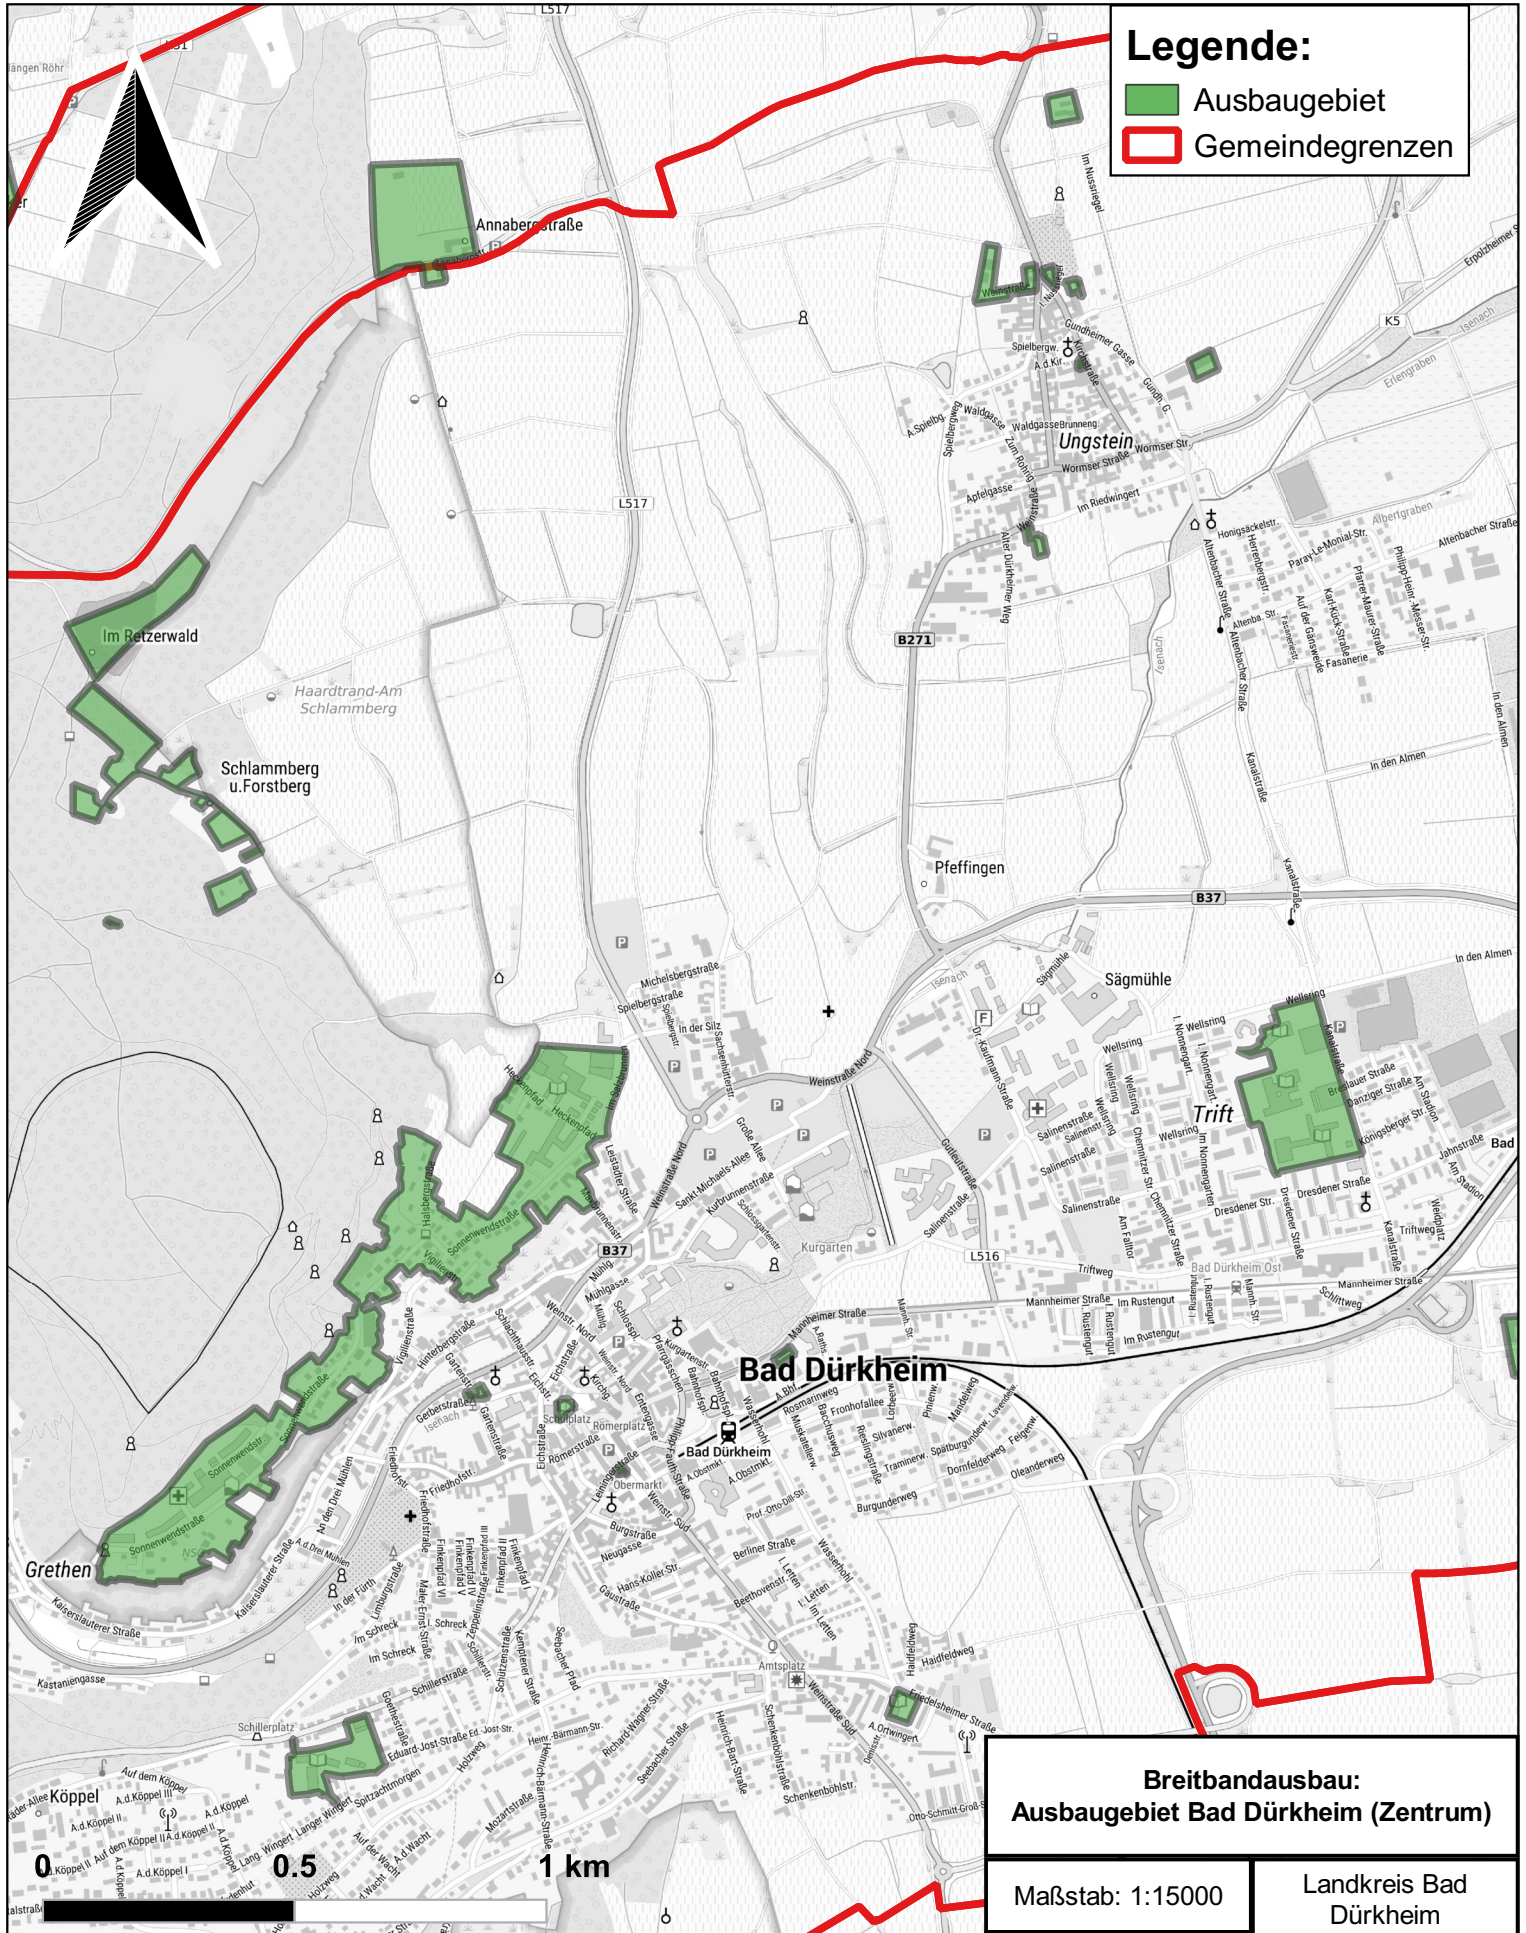

# Legende:

-  Ausbauggebiet
-  Gemeindegrenzen

## Breitbandausbau: Ausbauggebiet Bad Dürkheim (Zentrum)

Maßstab: 1:15000

Größe: 297x210 mm

Datum: 20.02.2020

Kartengrundlage:  
Alkis, Inexio

Landkreis Bad  
Dürkheim

Ersteller:  
Raimund Rinder, Marcel  
Kämmer