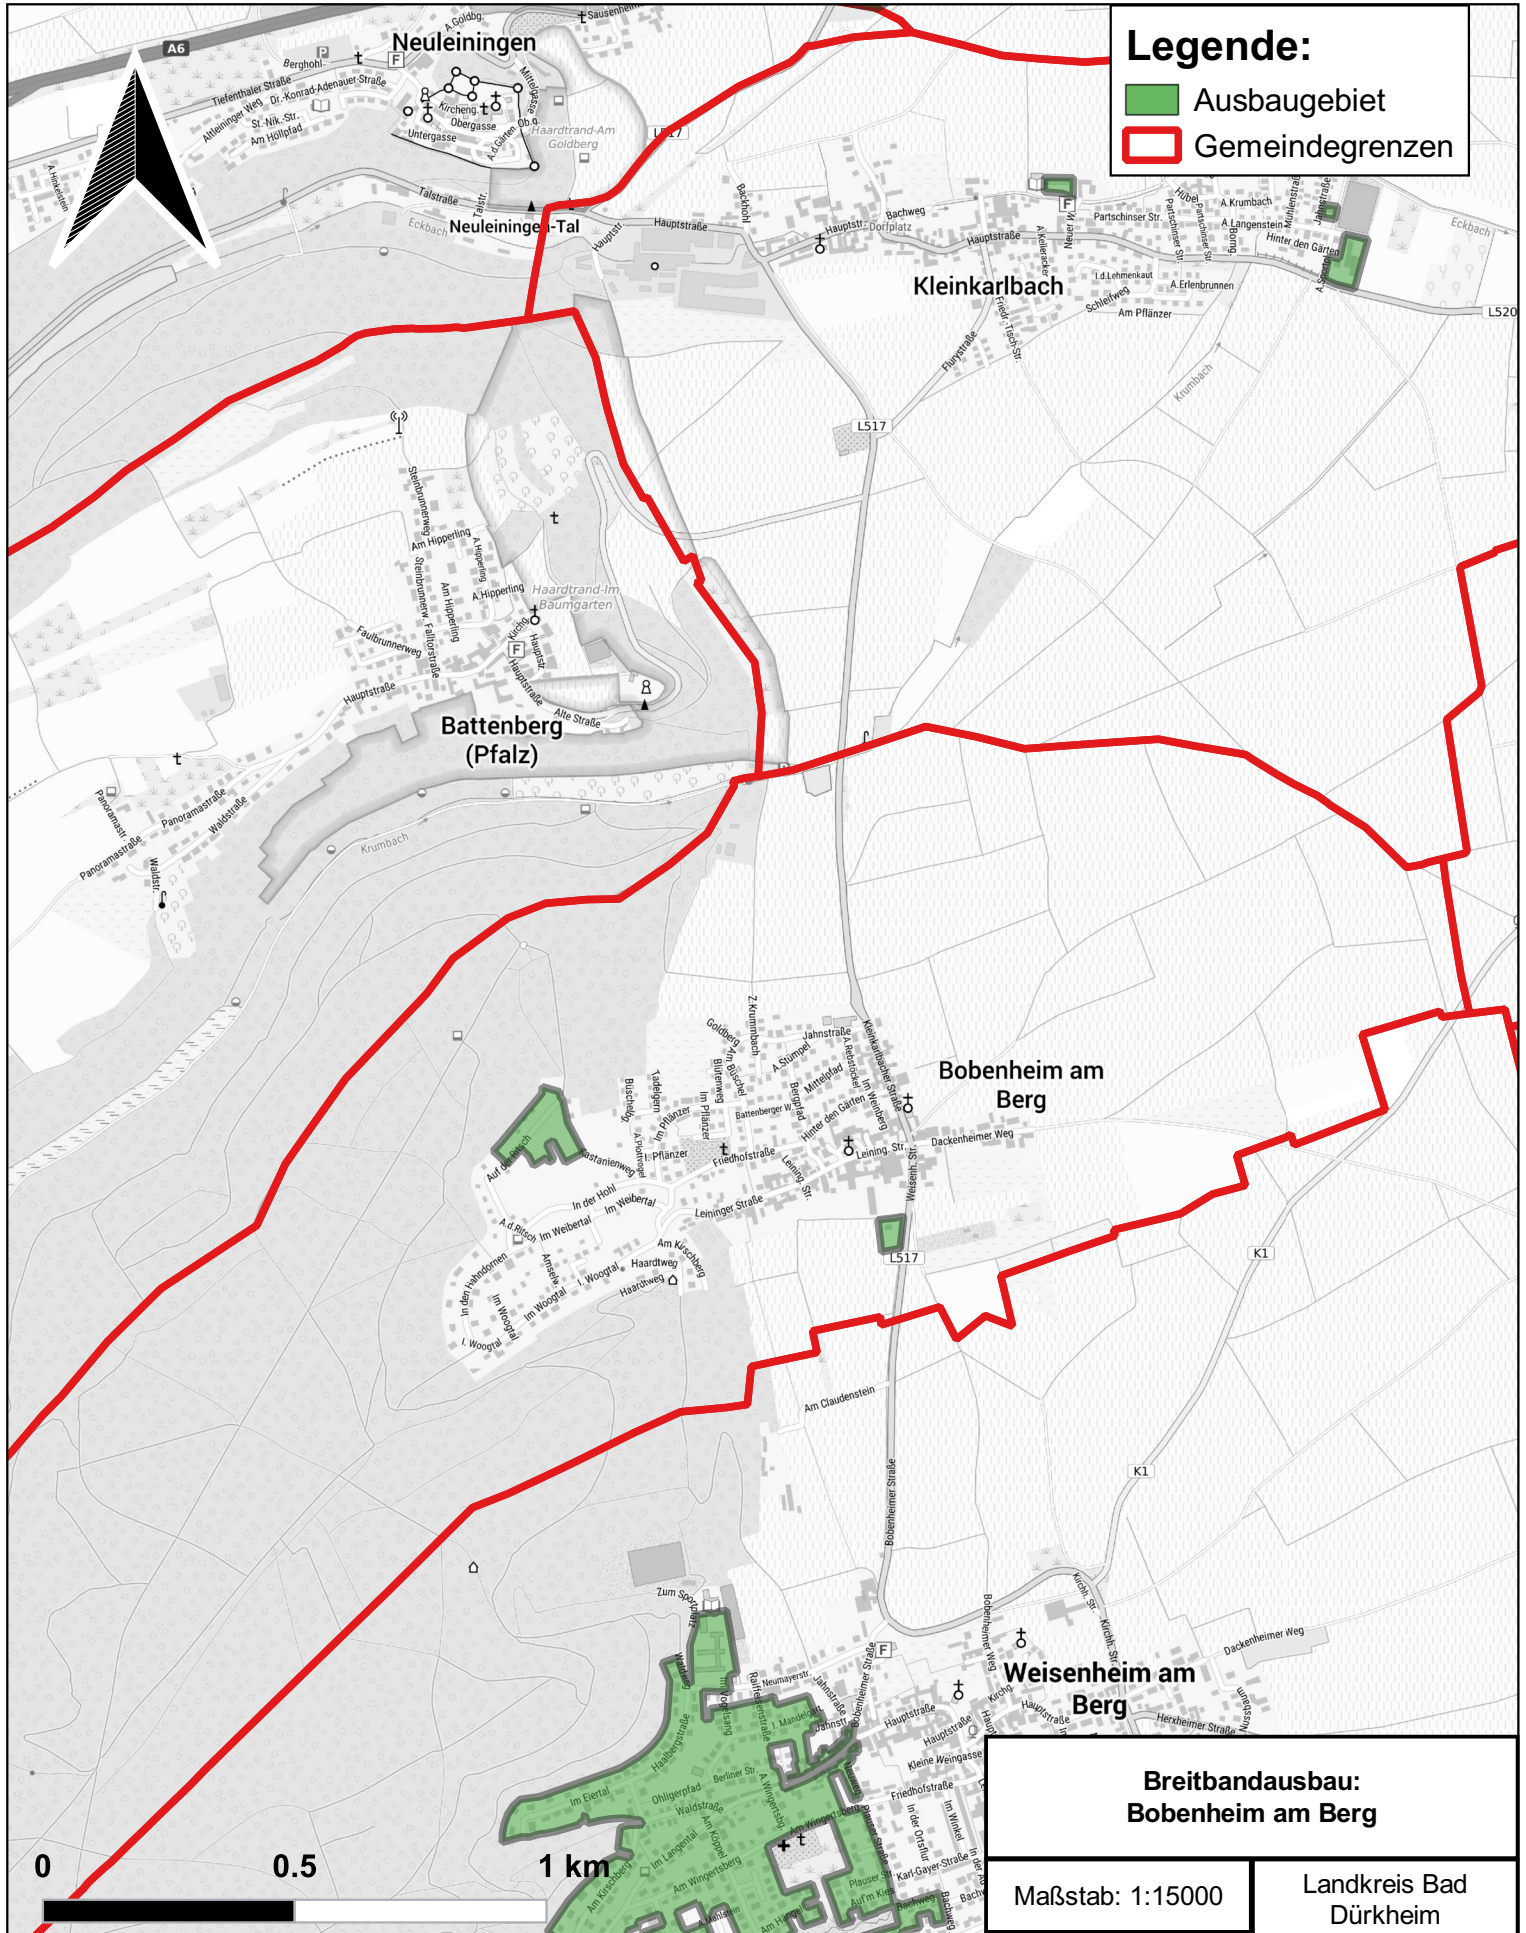

Legende:

-  Ausbauggebiet
-  Gemeindegrenzen

Breitbandausbau: Bobenheim am Berg

Maßstab: 1:15000

Größe: 297x210 mm

Datum: 20.02.2020

Kartengrundlage:
Alkis, Inexio

Landkreis Bad
Dürkheim

Ersteller:
Raimund Rinder, Marcel
Kämmer

© Geobasisdaten Vermessungs- und Katasterverwaltung Rheinland-Pfalz (Geobasis-DE/
LVermGeoRP 2020)
© Inexio
© Bundesamt für Kartographie und Geodäsie 2020, Datenquellen: http://sg.geodatenzentrum.de/web_public/Datenquellen_TopPlus_Open.pdf
© GeoBasis-DE / LVermGeoRP (2020), dl-de/by-2-0, <http://www.lvermgeo.rlp.de> [2020];
Es gelten folgende Regelungen zu Gewährleistung und Haftung; URL:<https://lvermgeo.rlp.de/de/geodaten/opendata/gewaehrleistung-haftung/>