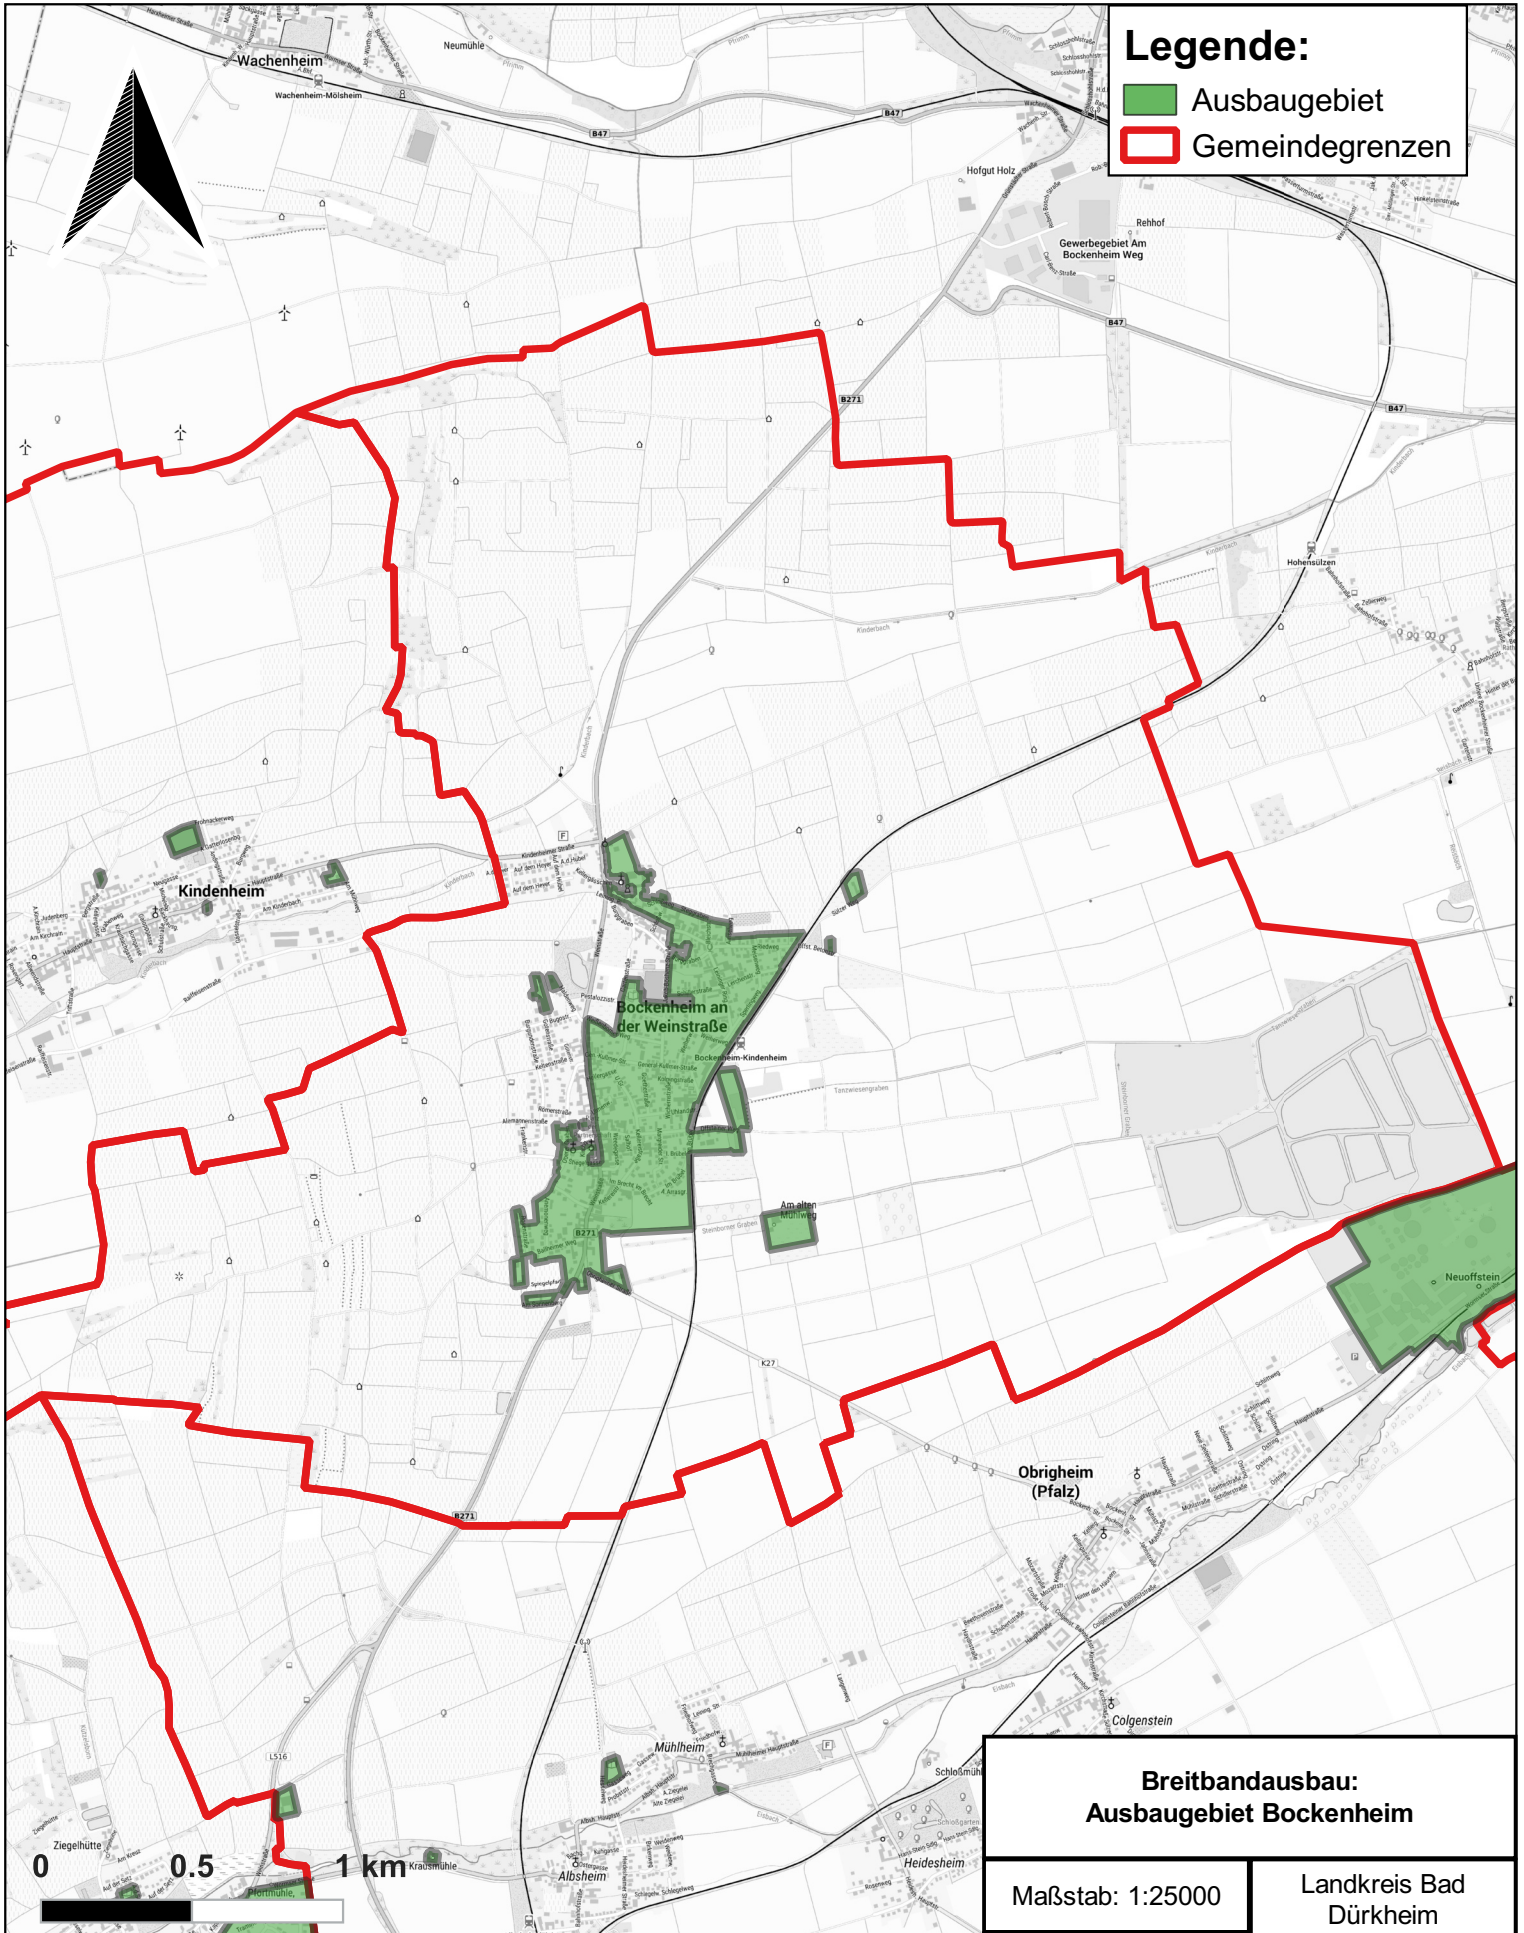

Legende:

-  Ausbaubereich
-  Gemeindegrenzen

© Geobasisdaten Vermessungs- und Katasterverwaltung Rheinland-Pfalz (Geobasis-DE/ LVermGeoRP 2020)
© Inexio
© Bundesamt für Kartographie und Geodäsie 2020, Datenquellen: http://sg.geodatenzentrum.de/web_public/Datenquellen_TopPlus_Open.pdf
© GeoBasis-DE / LVermGeoRP (2020), dl-de/by-2-0, <http://www.lvermgeo.rlp.de> [2020];
Es gelten folgende Regelungen zu Gewährleistung und Haftung; URL:<https://lvermgeo.rlp.de/de/geodaten/opendata/gewaehrleistung-haftung/>

Breitbandausbau: Ausbaubereich Bockenheim	
Maßstab: 1:25000	 Landkreis Bad Dürkheim
Größe: 297x210 mm	
Datum: 20.02.2020	Ersteller: Raimund Rinder, Marcel Kämmer
Kartengrundlage: Alkis, Inexio	