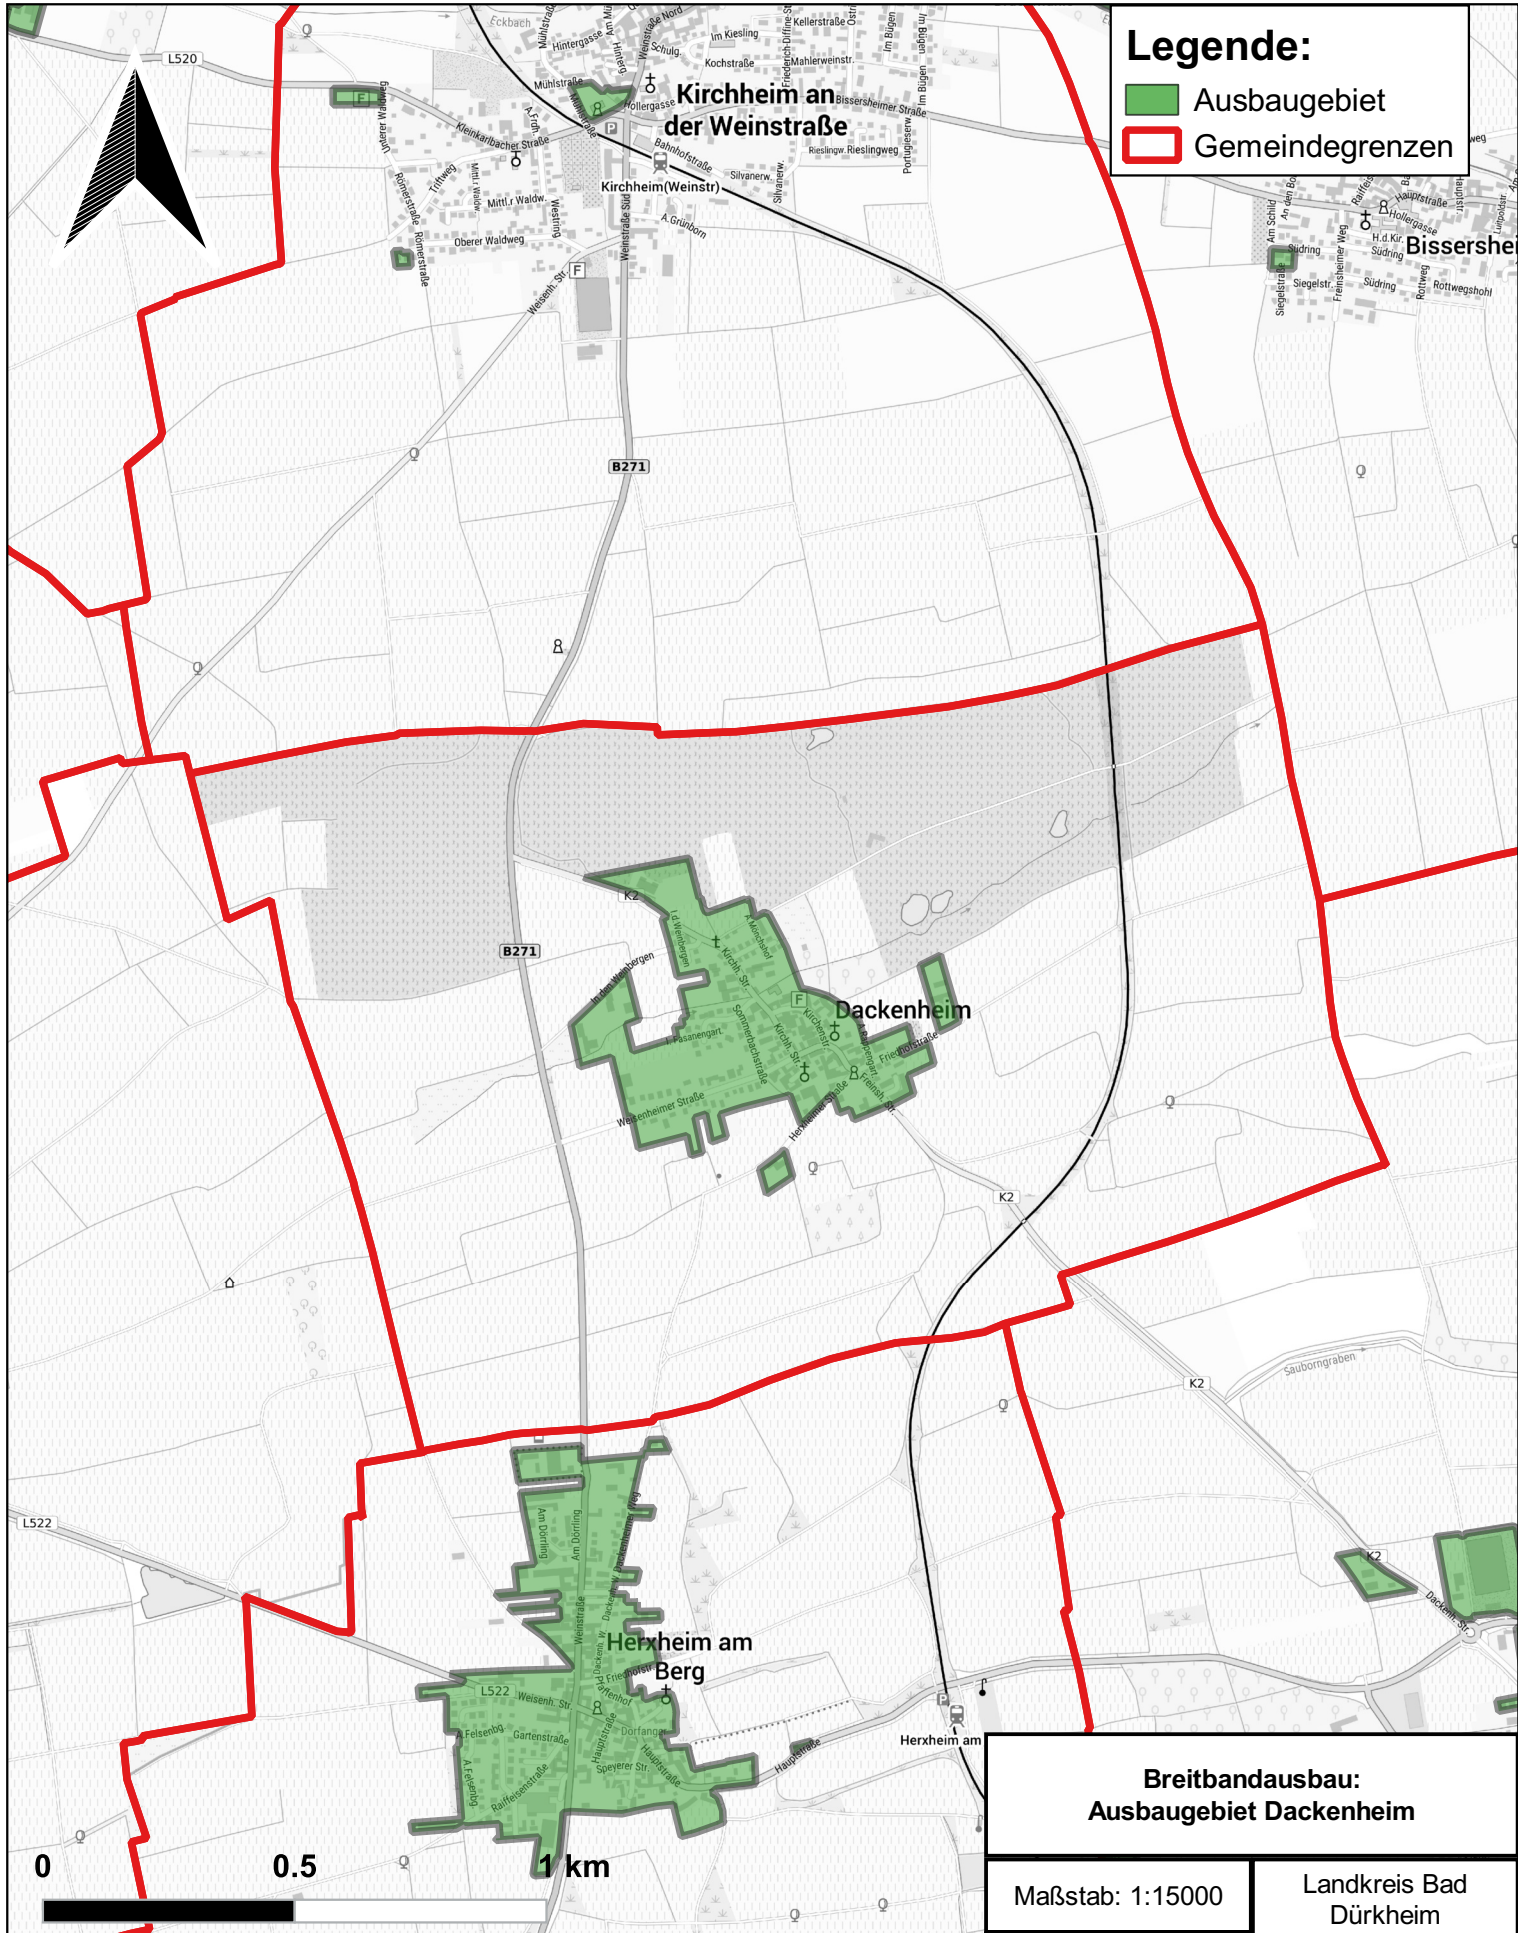

Legende:

 Ausbaubereich

 Gemeindegrenzen

Breitbandausbau: Ausbaubereich Dackenheim

Maßstab: 1:15000

Größe: 297x210 mm

Datum: 20.02.2020

Kartengrundlage:
Alkis, Inexio