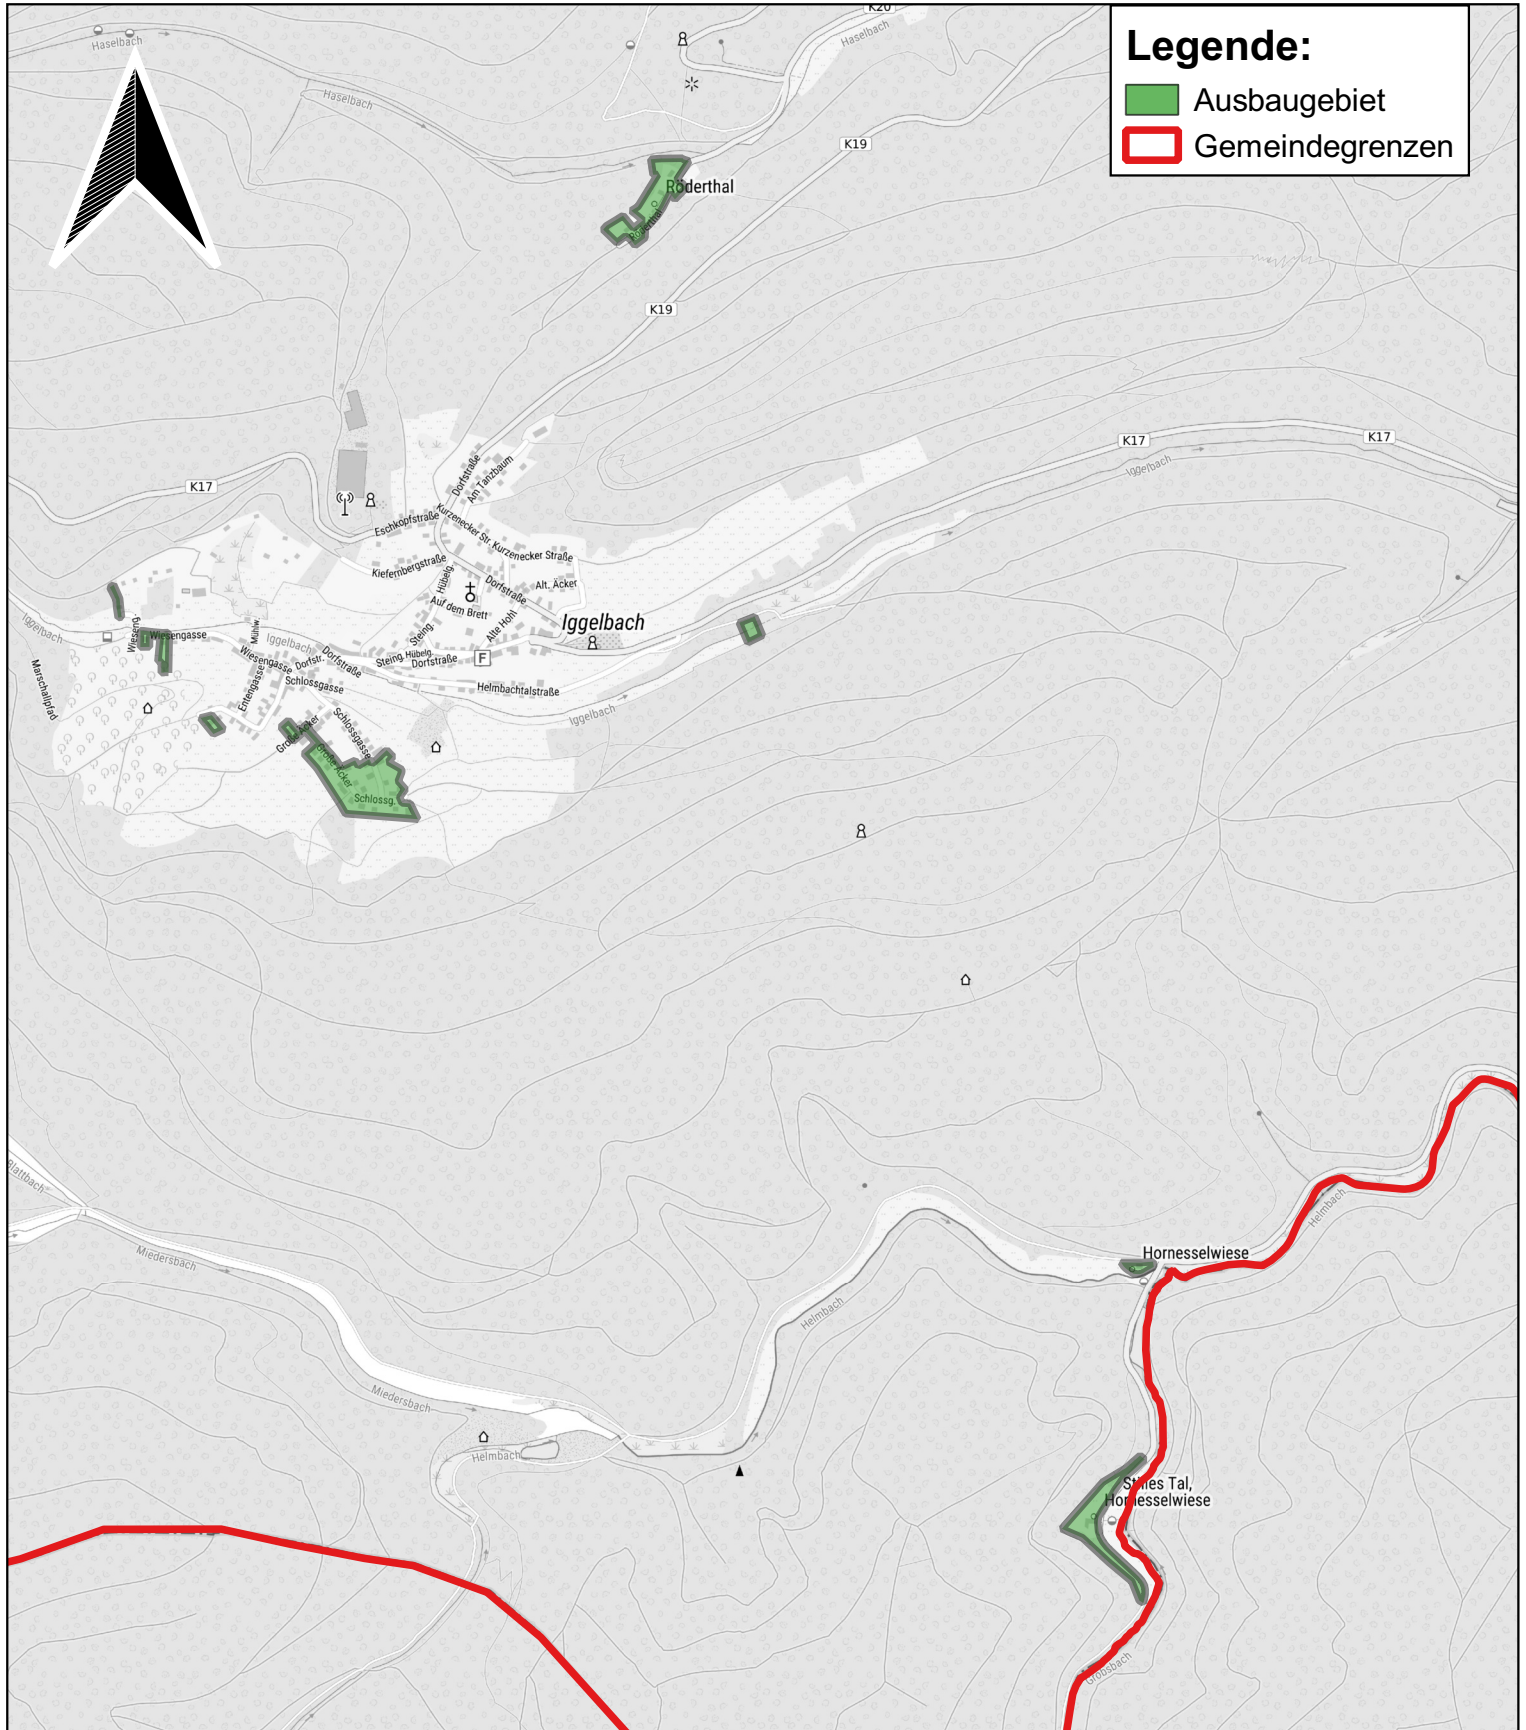

Legende:

-  Ausbauggebiet
-  Gemeindegrenzen

0 0.5 1 km

© Geobasisdaten Vermessungs- und Katasterverwaltung Rheinland-Pfalz (Geobasis-DE/ LVermGeoRP 2020)
© Inexio
© Bundesamt für Kartographie und Geodäsie 2020, Datenquellen: http://sg.geodatenzentrum.de/web_public/Datenquellen_TopPlus_Open.pdf
© GeoBasis-DE / LVermGeoRP (2020), dl-de/by-2-0, <http://www.lvermgeo.rlp.de> [2020];
Es gelten folgende Regelungen zu Gewährleistung und Haftung; URL:<https://lvermgeo.rlp.de/de/geodaten/opendata/gewaehrleistung-haftung/>

Breitbandausbau: Ausbauggebiet Elmstein (Iggelbach)	
Maßstab: 1:15000	 Landkreis Bad Dürkheim
Größe: 297x210 mm	
Datum: 20.02.2020	Ersteller: Raimund Rinder, Marcel Kämmer
Kartengrundlage: Alkis, Inexio	