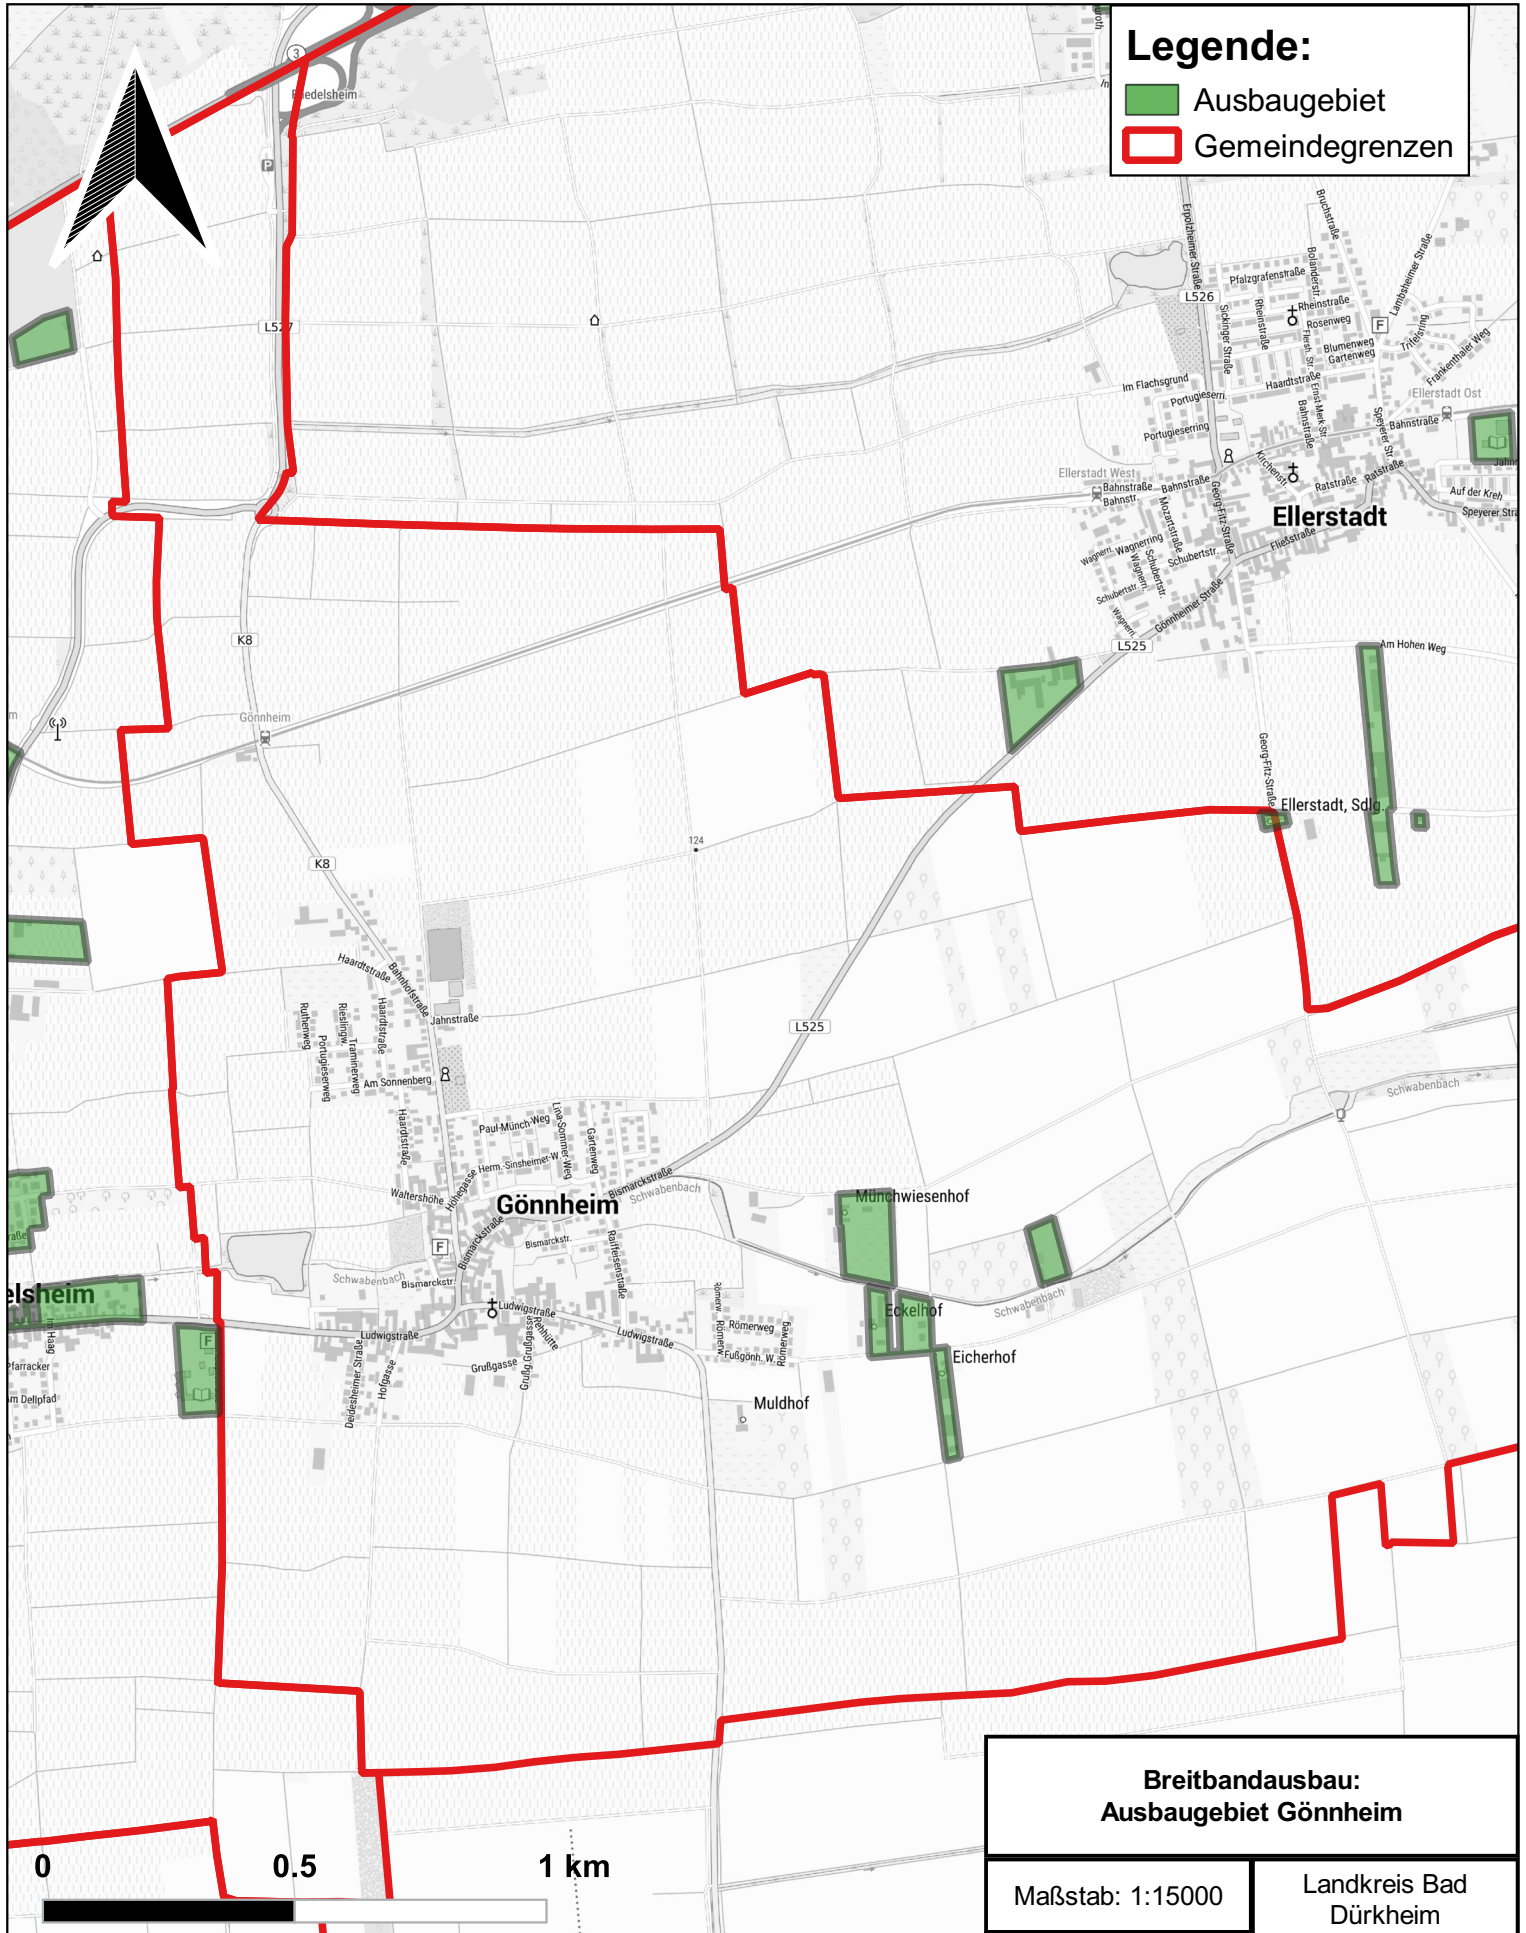

Legende:

-  Ausbaubereich
-  Gemeindegrenzen

0 0.5 1 km

© Geobasisdaten Vermessungs- und Katasterverwaltung Rheinland-Pfalz (Geobasis-DE/ LVermGeoRP 2020)
© Inexio
© Bundesamt für Kartographie und Geodäsie 2020, Datenquellen: http://sg.geodatenzentrum.de/web_public/Datenquellen_TopPlus_Open.pdf
© GeoBasis-DE / LVermGeoRP (2020), dl-de/by-2-0, <http://www.lvermgeo.rlp.de> [2020];
Es gelten folgende Regelungen zu Gewährleistung und Haftung; URL:<https://lvermgeo.rlp.de/de/geodaten/opendata/gewaehrleistung-haftung/>

Breitbandausbau: Ausbaubereich Gönnheim	
Maßstab: 1:15000	 Landkreis Bad Dürkheim
Größe: 297x210 mm	
Datum: 20.02.2020	Ersteller: Raimund Rinder, Marcel Kämmer
Kartengrundlage: Alkis, Inexio	