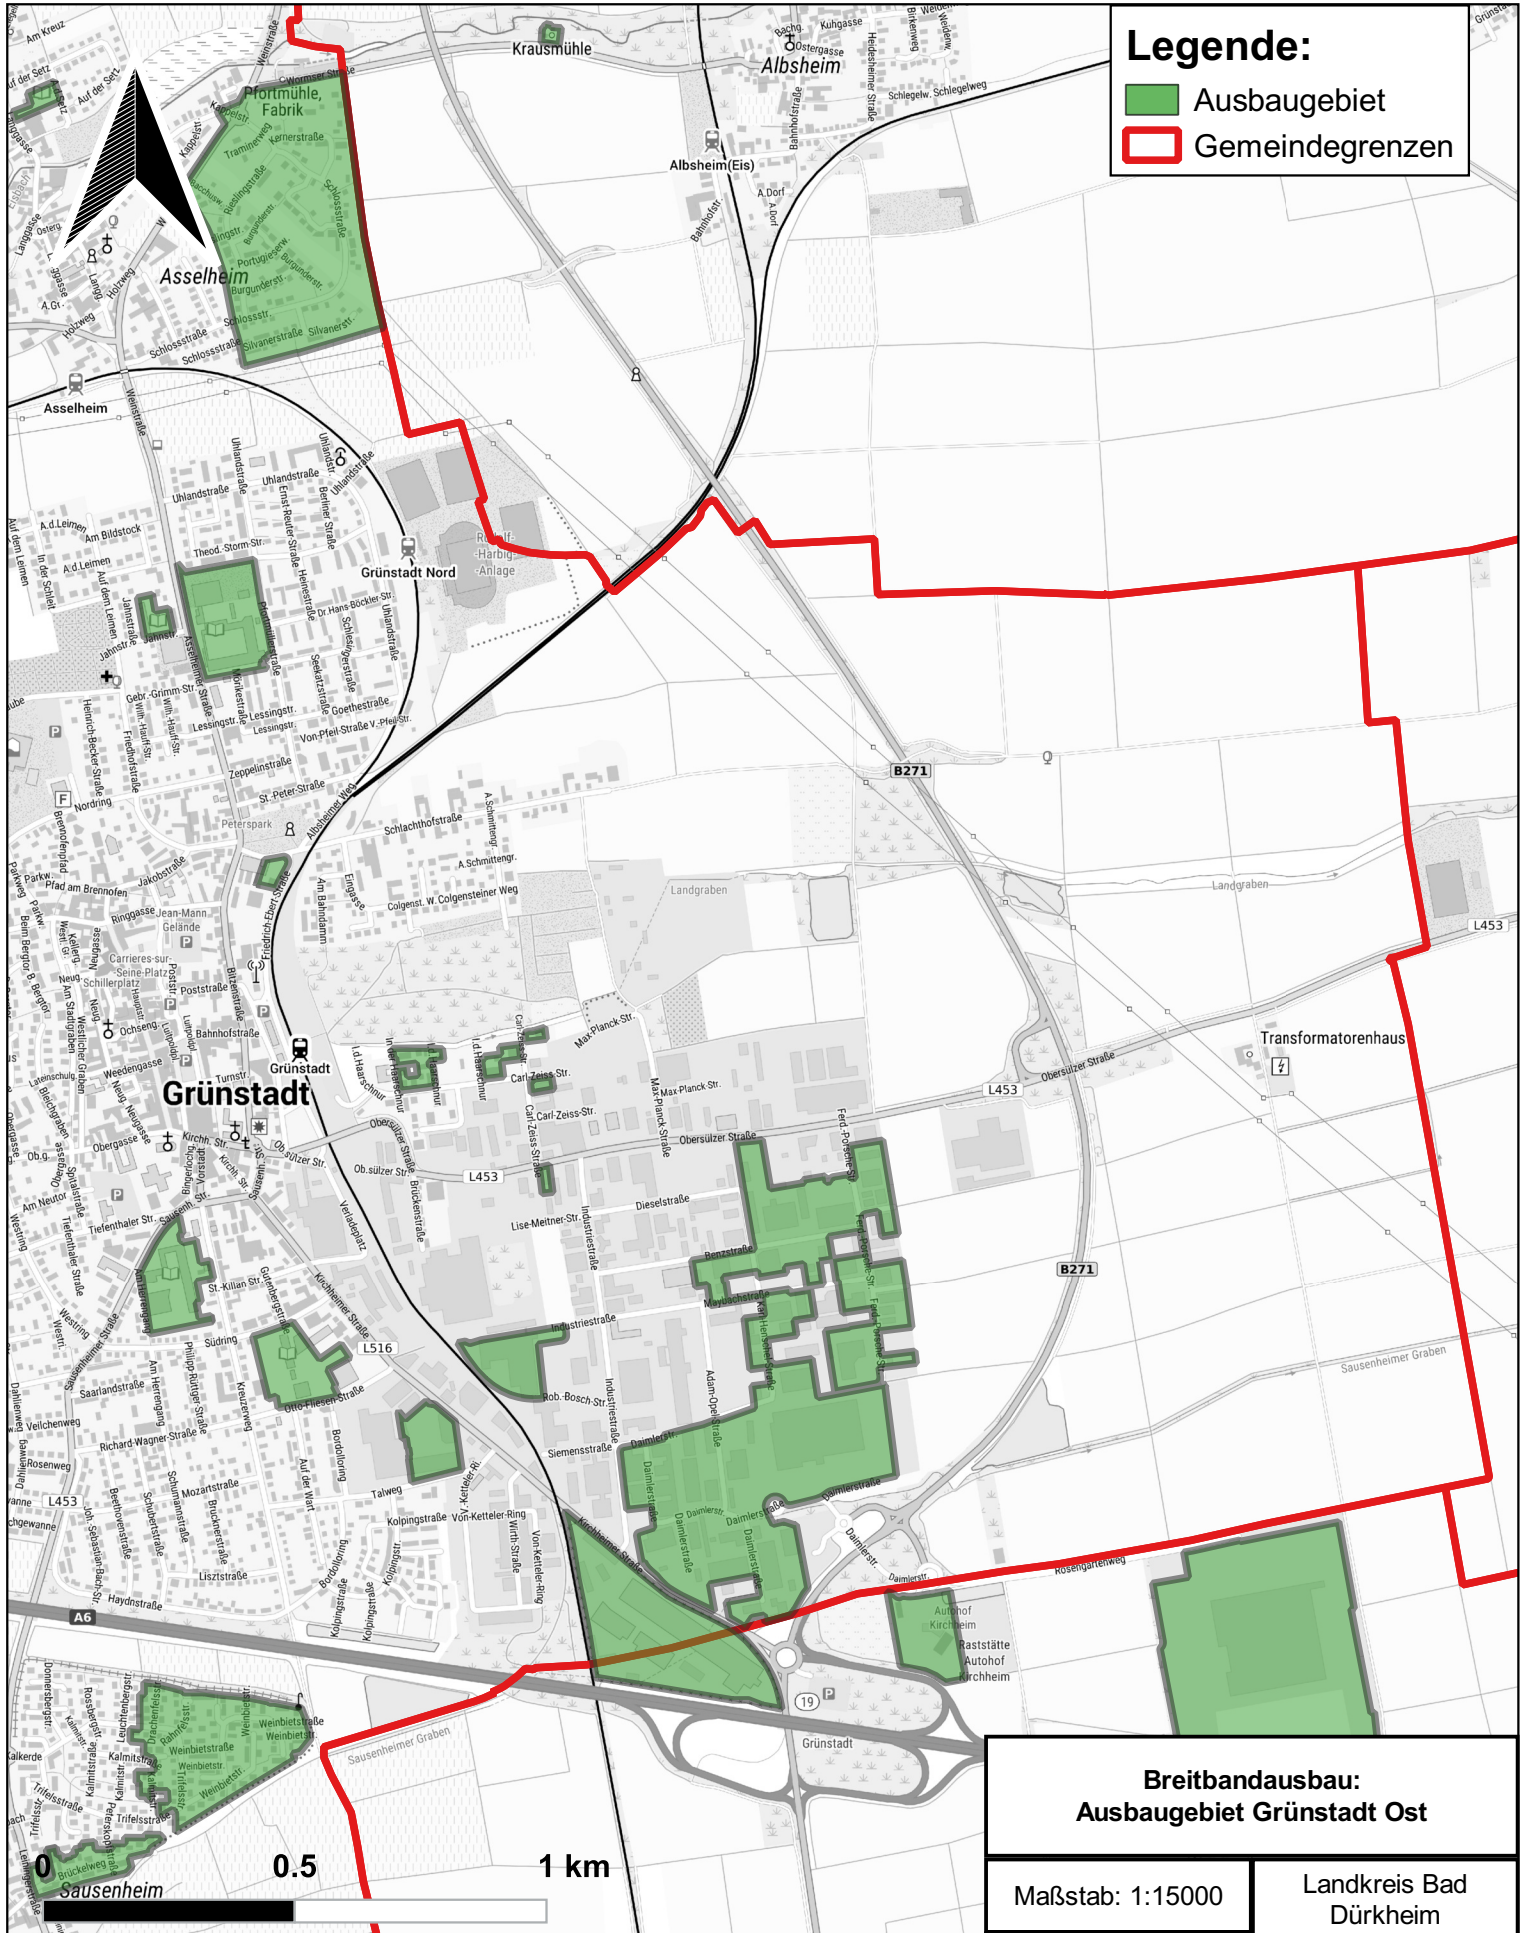

Legende:

-  Ausbauggebiet
-  Gemeindegrenzen

Breitbandausbau: Ausbauggebiet Grünstadt Ost

Maßstab: 1:15000

Größe: 297x210 mm

Datum: 20.02.2020

Kartengrundlage:
Alkis, Inexio

Landkreis Bad
Dürkheim

Ersteller:
Raimund Rinder, Marcel
Kämmer

© Geobasisdaten Vermessungs- und Katasterverwaltung Rheinland-Pfalz (Geobasis-DE/ LVermGeoRP 2020)
© Inexio
© Bundesamt für Kartographie und Geodäsie 2020, Datenquellen: http://sg.geodatenzentrum.de/web_public/Datenquellen_TopPlus_Open.pdf
© GeoBasis-DE / LVermGeoRP (2020), dl-de/by-2-0, <http://www.lvermgeo.rlp.de> [2020];
Es gelten folgende Regelungen zu Gewährleistung und Haftung; URL:<https://lvermgeo.rlp.de/de/geodaten/opendata/gewaehrleistung-haftung/>