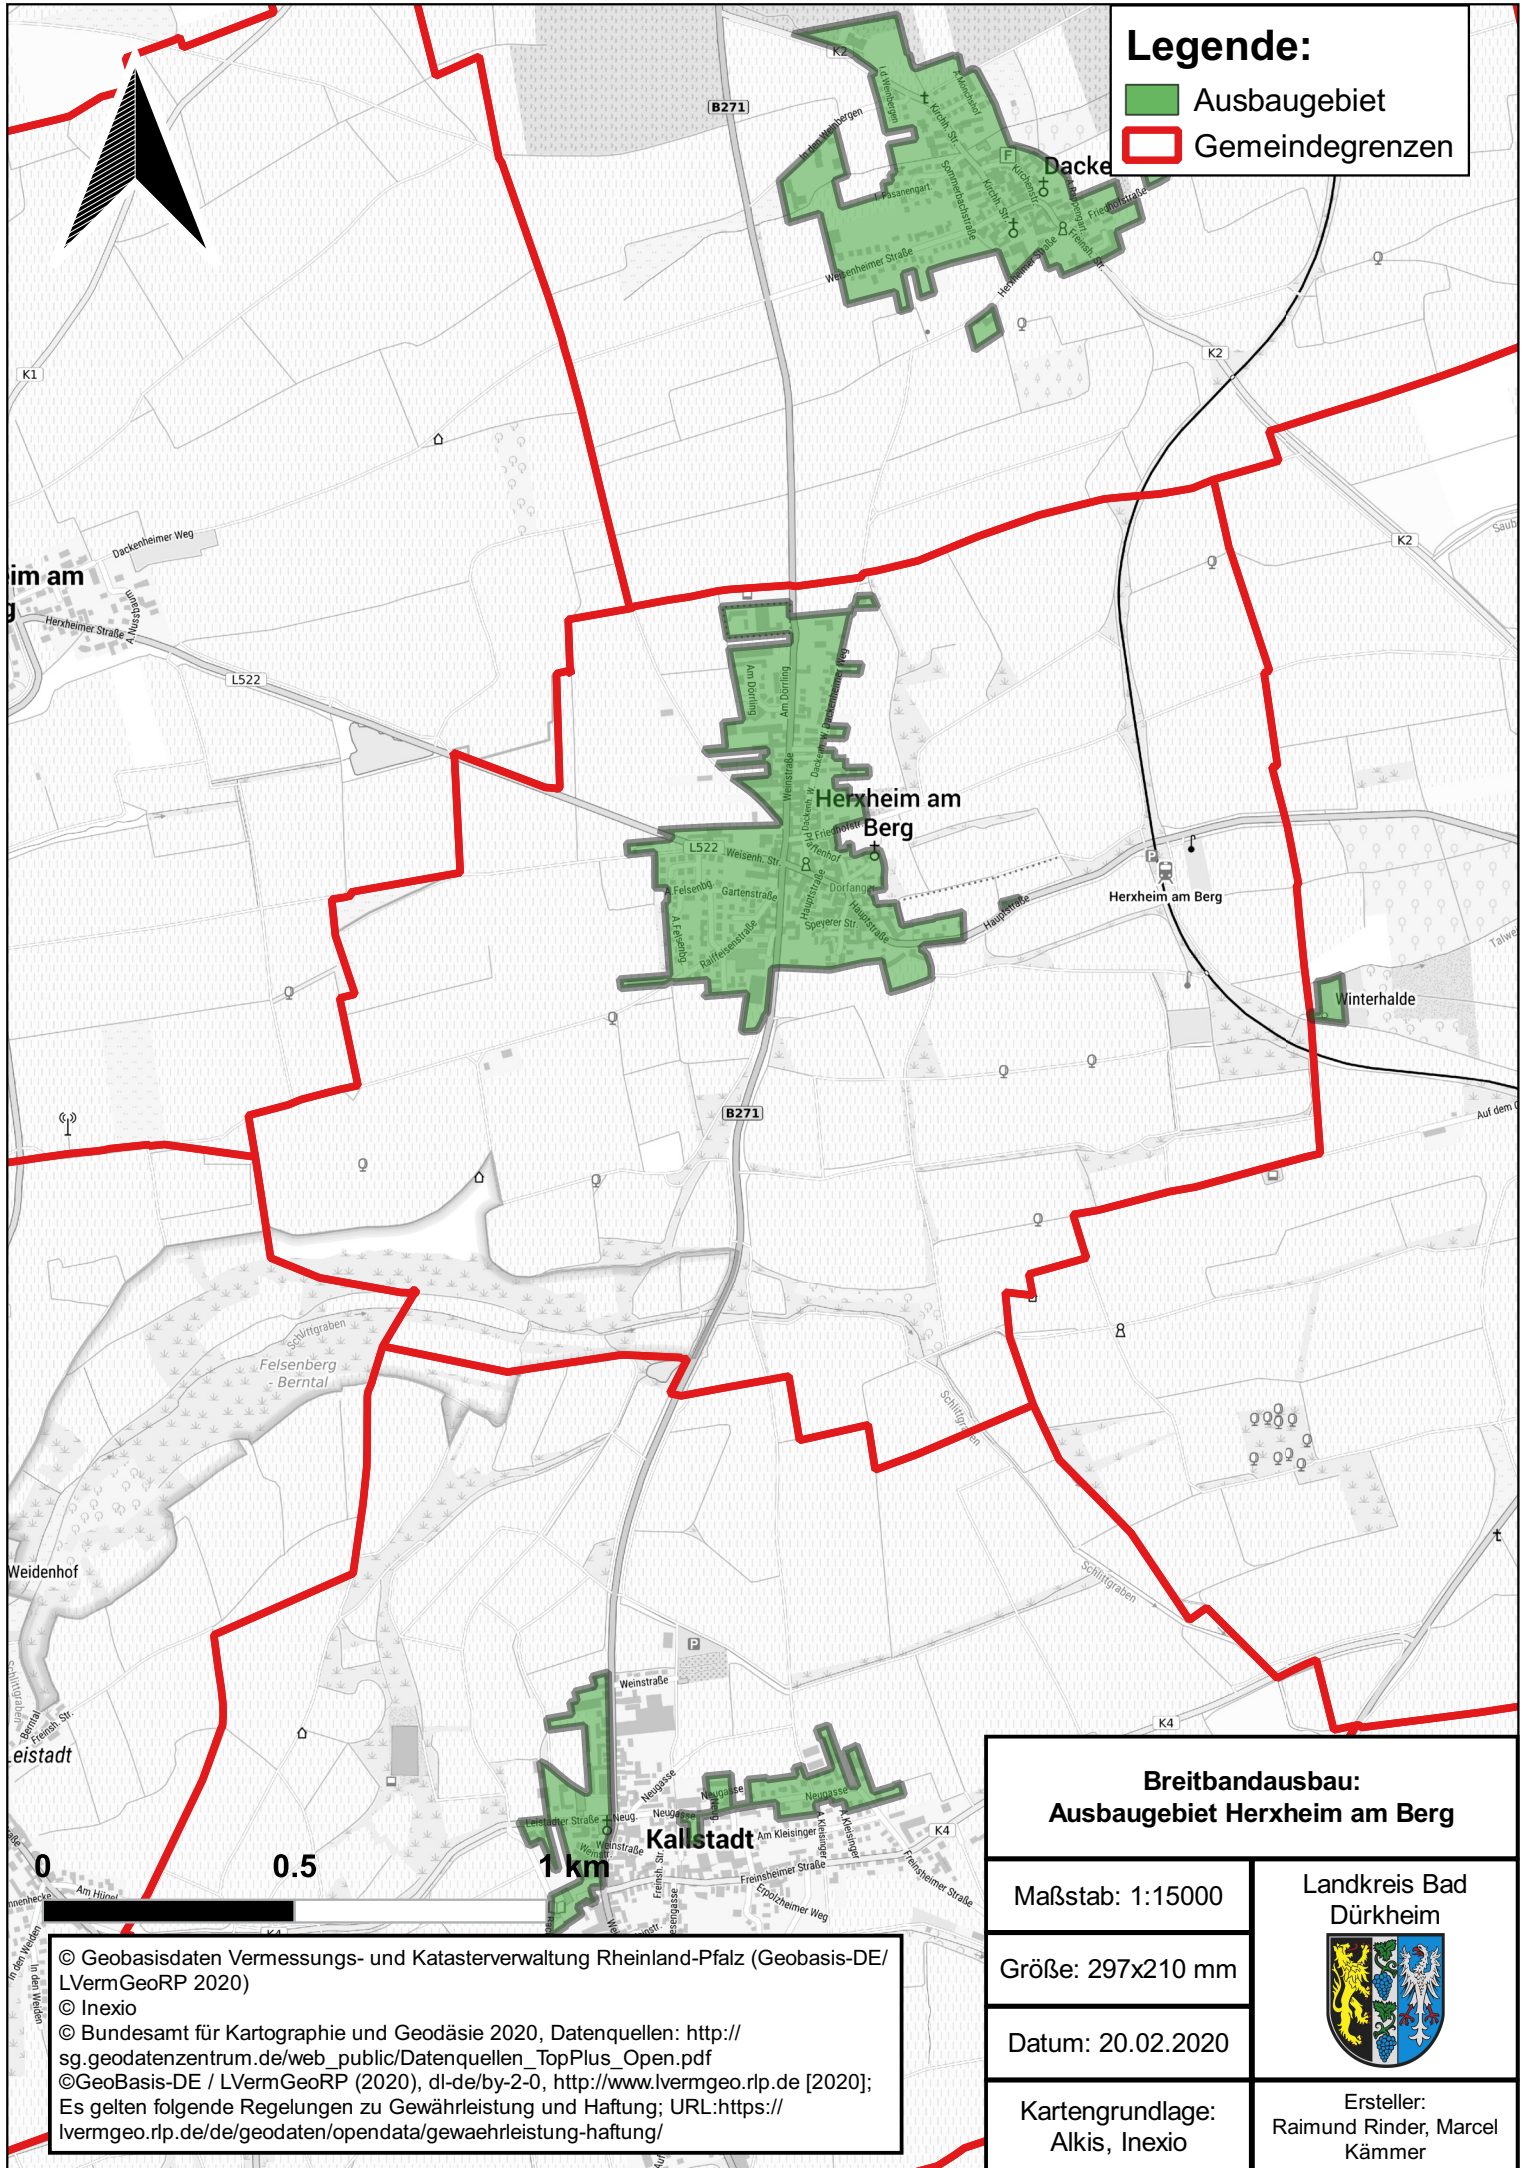

Legende:

-  Ausbauggebiet
-  Gemeindegrenzen

Breitbandausbau: Ausbauggebiet Herxheim am Berg

Maßstab: 1:15000

Größe: 297x210 mm

Datum: 20.02.2020

Kartengrundlage:
Alkis, Inexio

Landkreis Bad
Dürkheim

Ersteller:
Raimund Rinder, Marcel
Kämmer

© Geobasisdaten Vermessungs- und Katasterverwaltung Rheinland-Pfalz (Geobasis-DE/ LVermGeoRP 2020)
© Inexio
© Bundesamt für Kartographie und Geodäsie 2020, Datenquellen: http://sg.geodatenzentrum.de/web_public/Datenquellen_TopPlus_Open.pdf
© GeoBasis-DE / LVermGeoRP (2020), dl-de/by-2-0, <http://www.lvermgeo.rlp.de> [2020];
Es gelten folgende Regelungen zu Gewährleistung und Haftung; URL:<https://lvermgeo.rlp.de/de/geodaten/opendata/gewaehrleistung-haftung/>