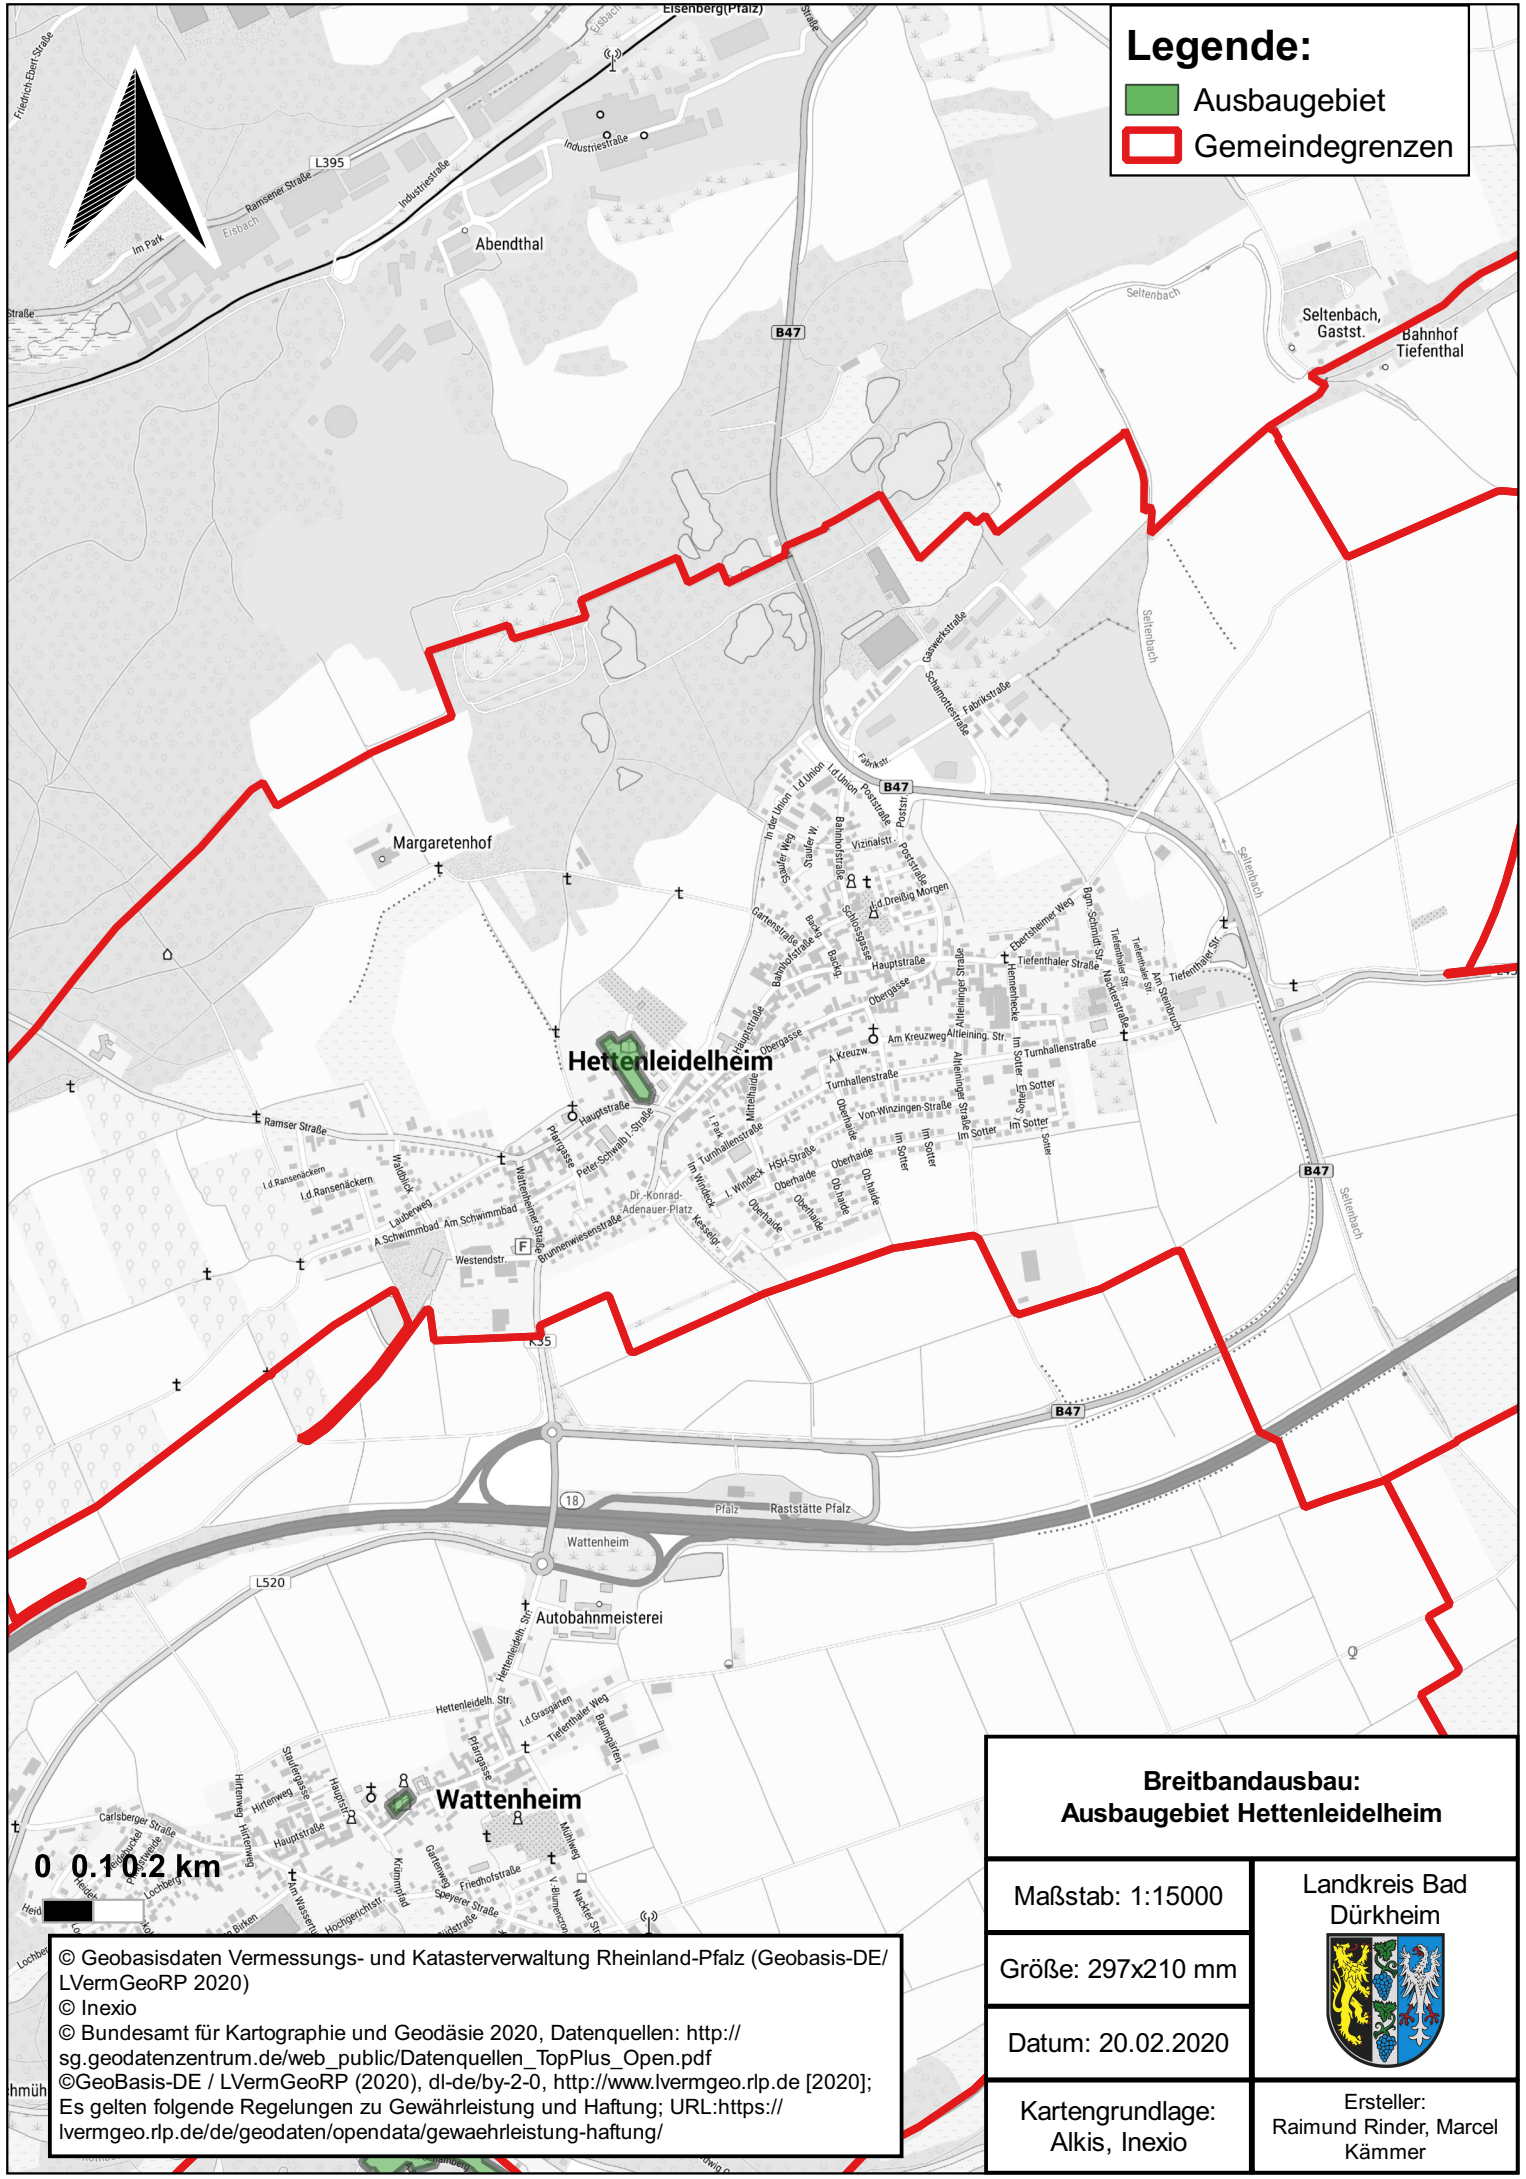

Legende:

-  Ausbauggebiet
-  Gemeindegrenzen

Breitbandausbau: Ausbauggebiet Hettensleidenheim	
Maßstab: 1:15000	 Landkreis Bad Dürkheim
Größe: 297x210 mm	
Datum: 20.02.2020	Ersteller: Raimund Rinder, Marcel Kämmer
Kartengrundlage: Alkis, Inexio	

© Geobasisdaten Vermessungs- und Katasterverwaltung Rheinland-Pfalz (Geobasis-DE/ LVermGeoRP 2020)
© Inexio
© Bundesamt für Kartographie und Geodäsie 2020, Datenquellen: http://sg.geodatenzentrum.de/web_public/Datenquellen_TopPlus_Open.pdf
© GeoBasis-DE / LVermGeoRP (2020), dl-de/by-2-0, <http://www.lvermgeo.rlp.de> [2020];
Es gelten folgende Regelungen zu Gewährleistung und Haftung; URL: <https://lvermgeo.rlp.de/de/geodaten/opendata/gewaehrleistung-haftung/>