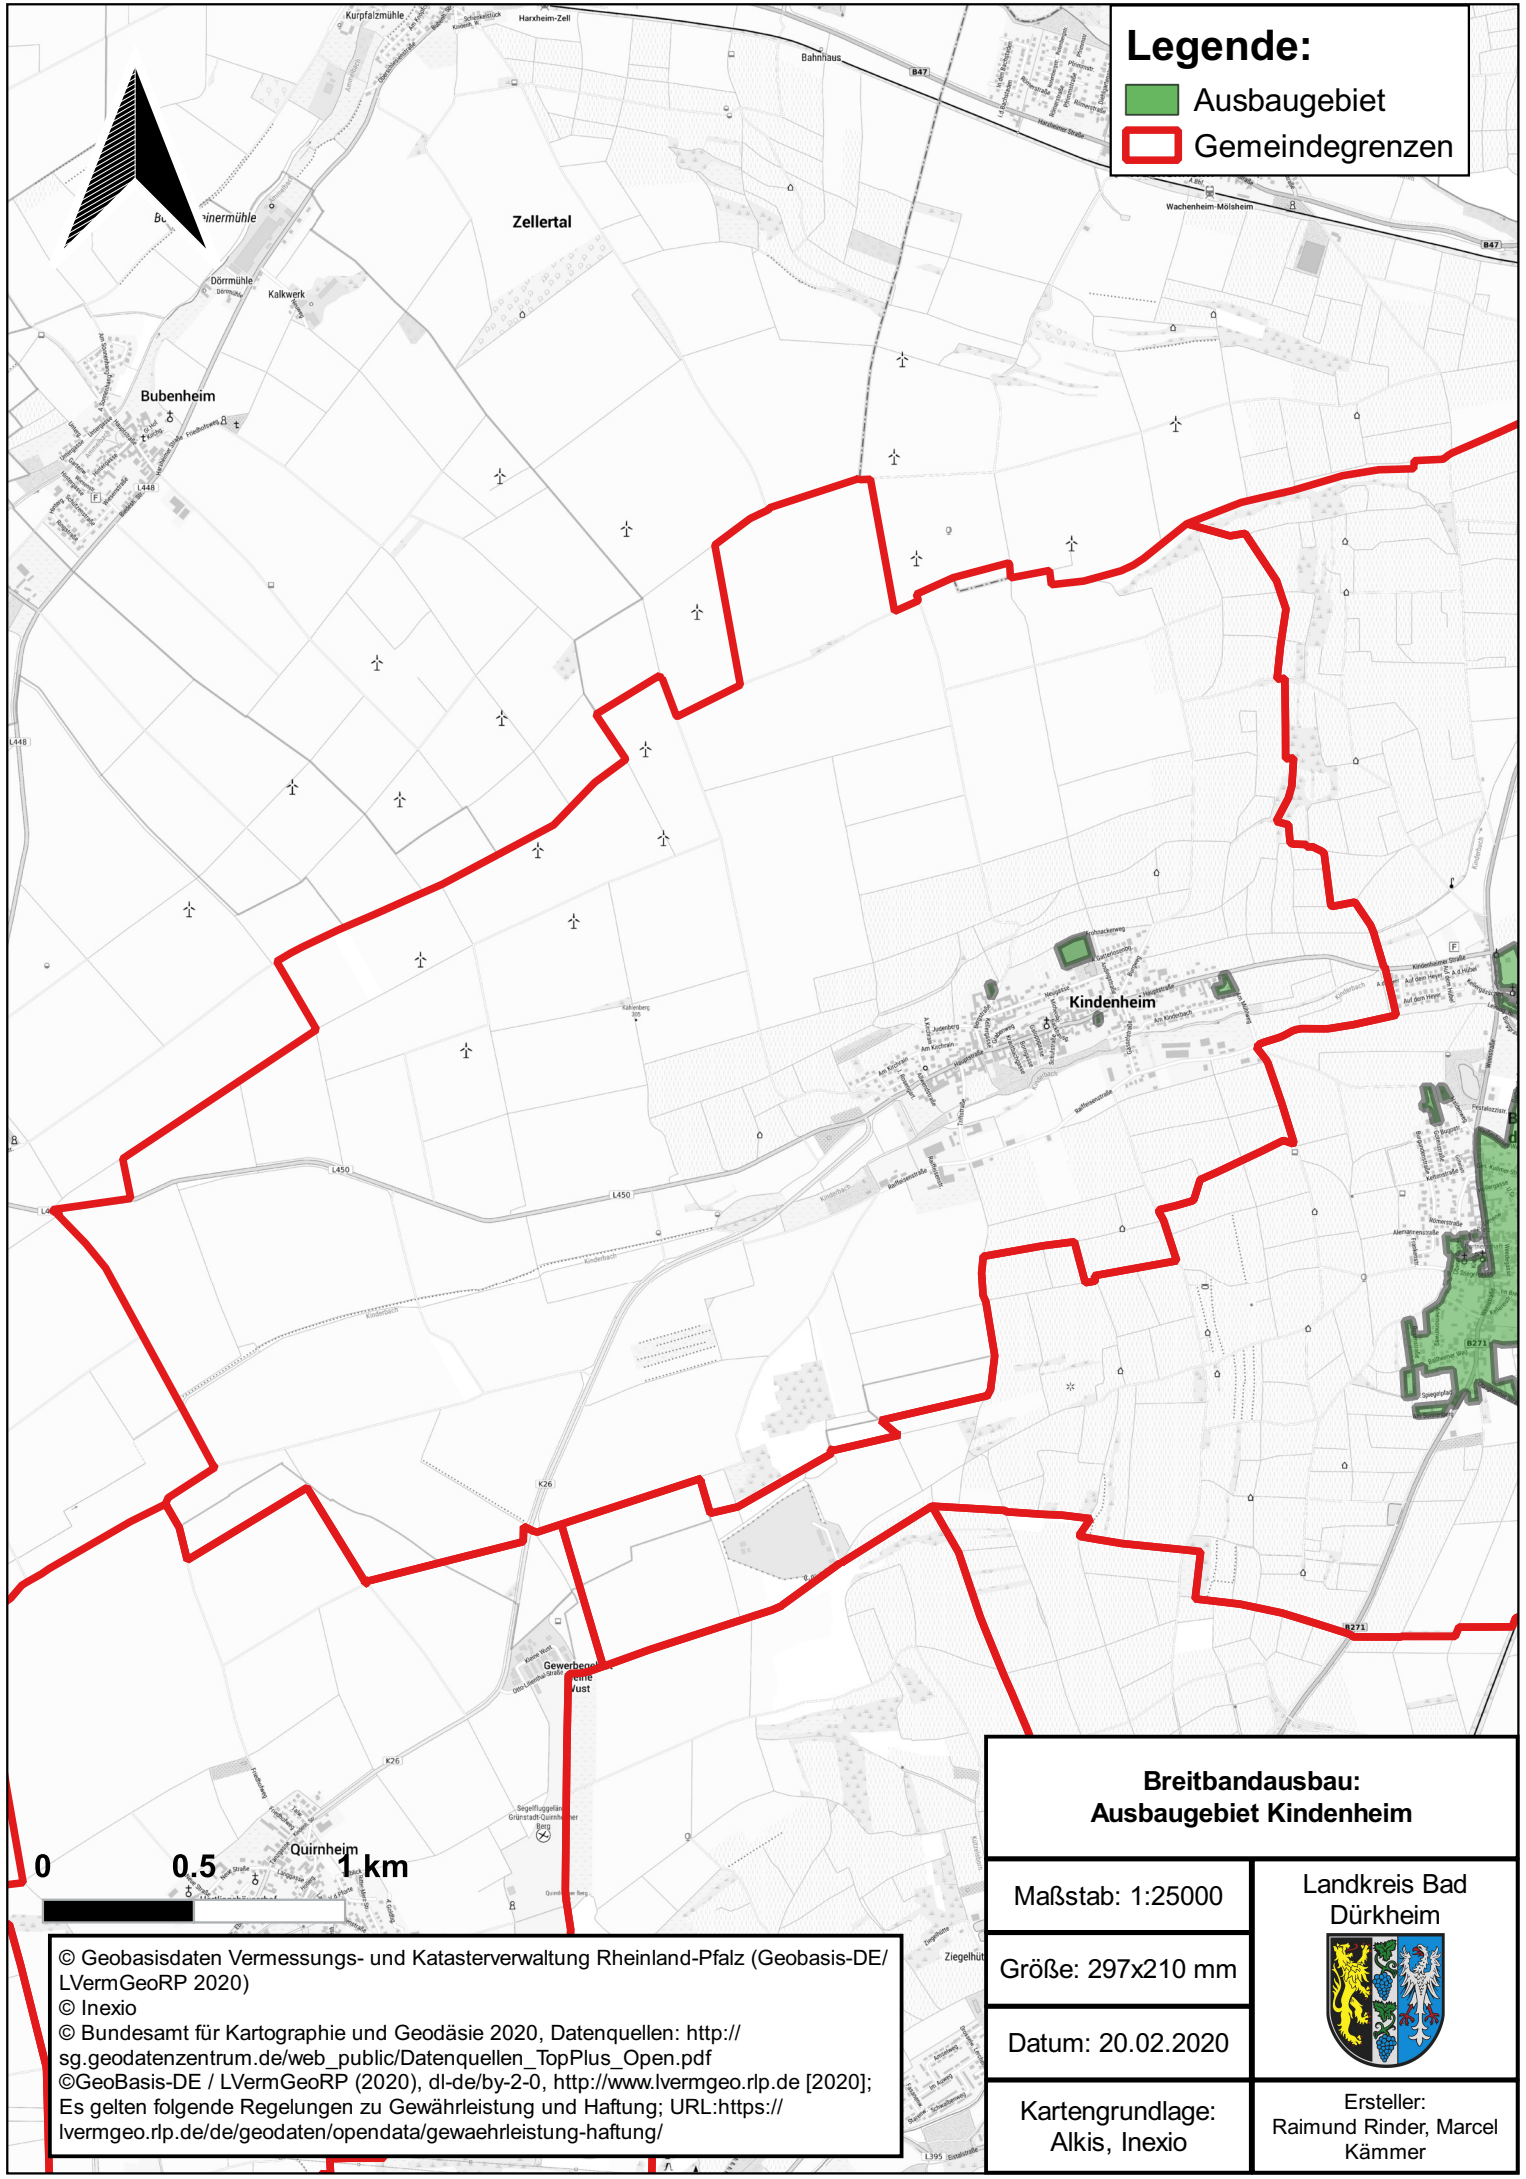

Legende:

-  Ausbaubereich
-  Gemeindegrenzen

Breitbandausbau: Ausbaubereich Kindenheim

Maßstab: 1:25000

Größe: 297x210 mm

Datum: 20.02.2020

Kartengrundlage:
Alkis, Inexio

Landkreis Bad
Dürkheim

0 0.5 1 km