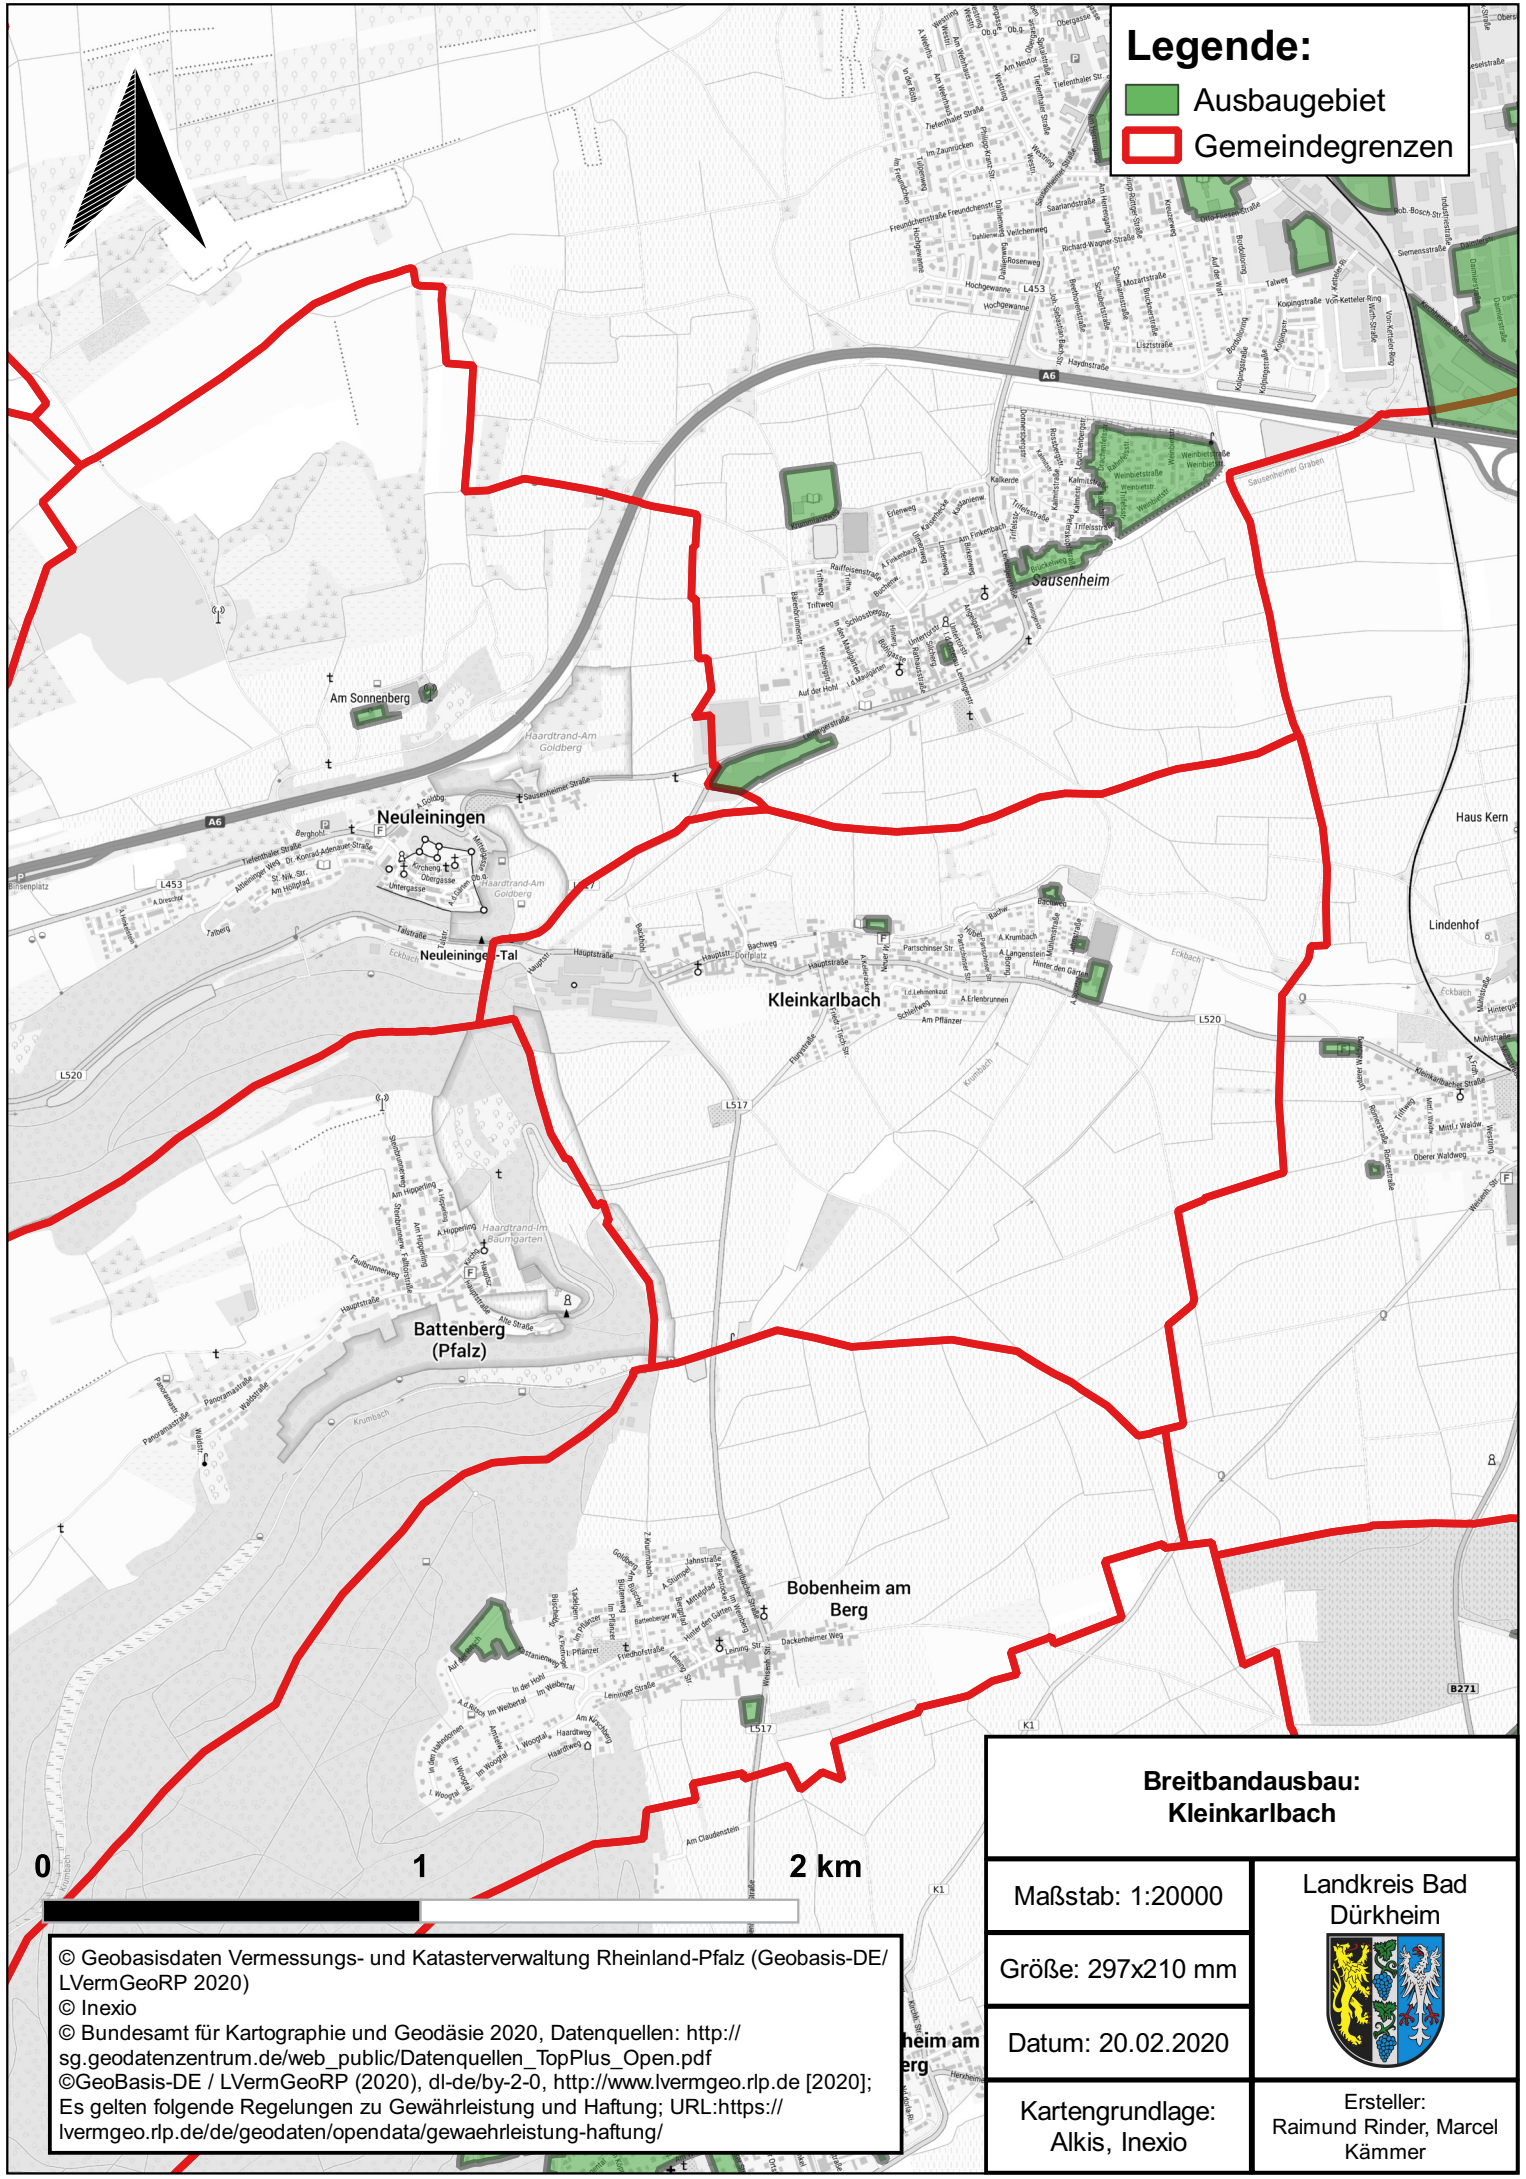

Legende:

-  Ausbaugesbiet
-  Gemeindegrenzen

Breitbandausbau: Kleinkarlbach

Maßstab: 1:20000

Größe: 297x210 mm

Datum: 20.02.2020

Kartengrundlage:
Alkis, Inexio

Landkreis Bad
Dürkheim

Ersteller:
Raimund Rinder, Marcel
Kämmer

© Geobasisdaten Vermessungs- und Katasterverwaltung Rheinland-Pfalz (Geobasis-DE/
LVermGeoRP 2020)
© Inexio
© Bundesamt für Kartographie und Geodäsie 2020, Datenquellen: http://sg.geodatenzentrum.de/web_public/Datenquellen_TopPlus_Open.pdf
© GeoBasis-DE / LVermGeoRP (2020), dl-de/by-2-0, <http://www.lvermgeo.rlp.de> [2020];
Es gelten folgende Regelungen zu Gewährleistung und Haftung; URL:<https://lvermgeo.rlp.de/de/geodaten/opendata/gewaehrleistung-haftung/>