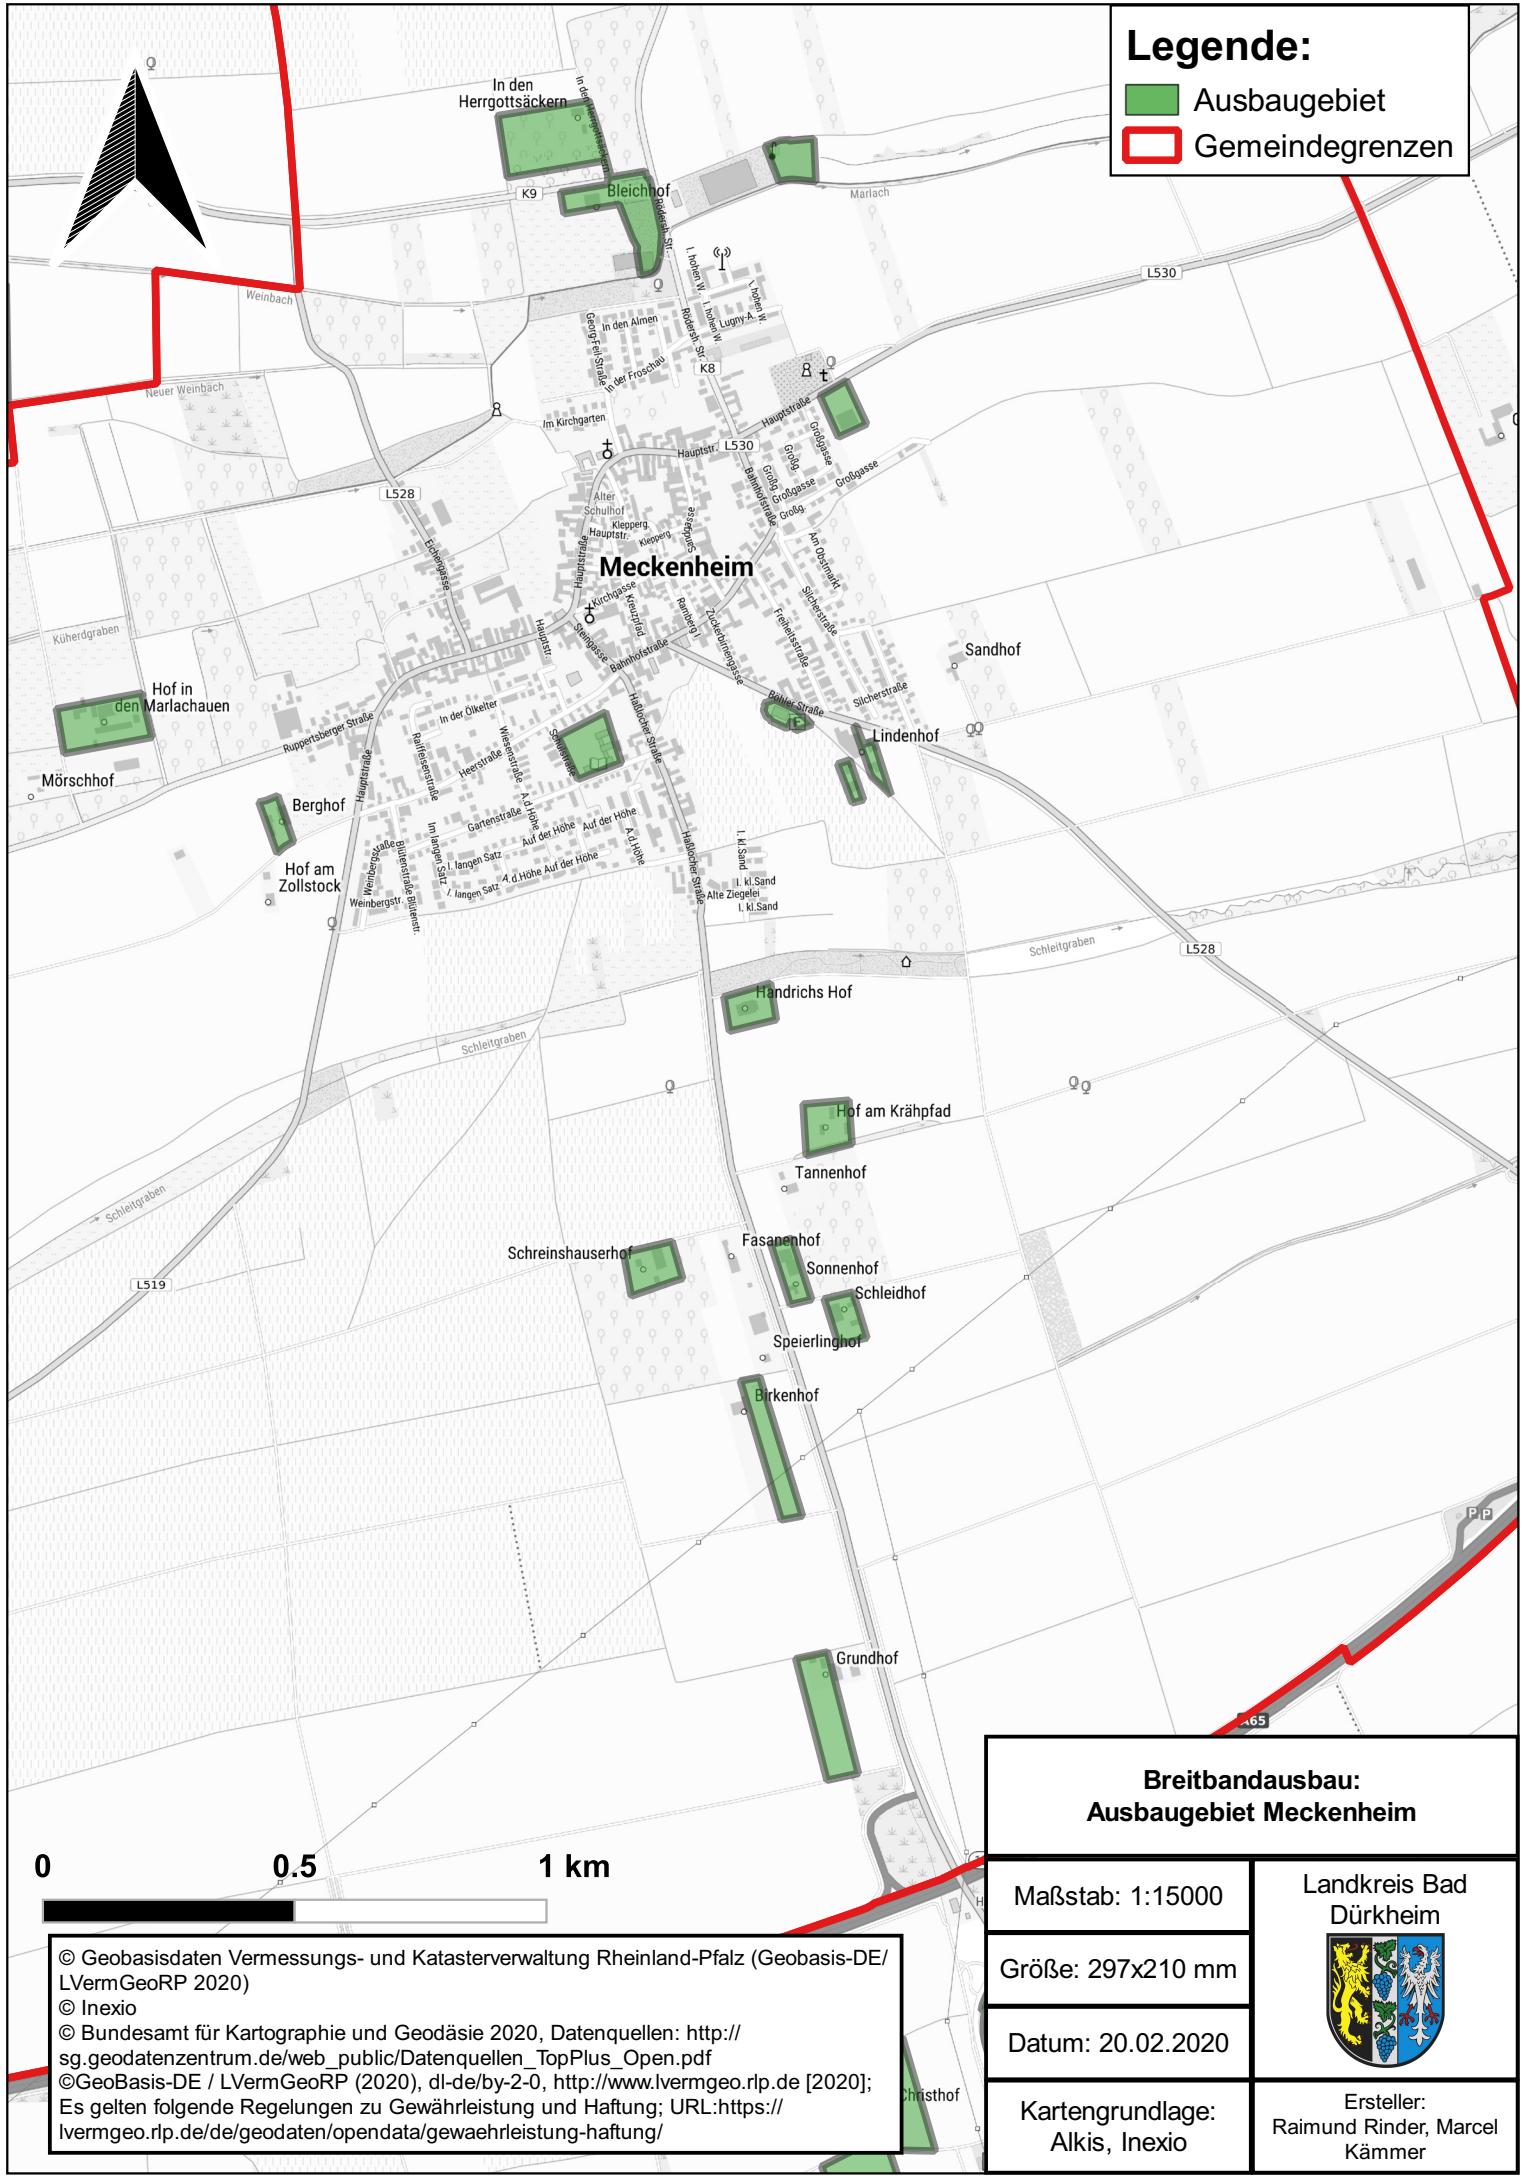

Legende:

-  Ausbaubereich
-  Gemeindegrenzen

Breitbandausbau: Ausbaubereich Meckenheim

Maßstab: 1:15000
Größe: 297x210 mm
Datum: 20.02.2020

Landkreis Bad
Dürkheim

Kartengrundlage:
Alkis, Inexio

Ersteller:
Raimund Rinder, Marcel
Kämmer