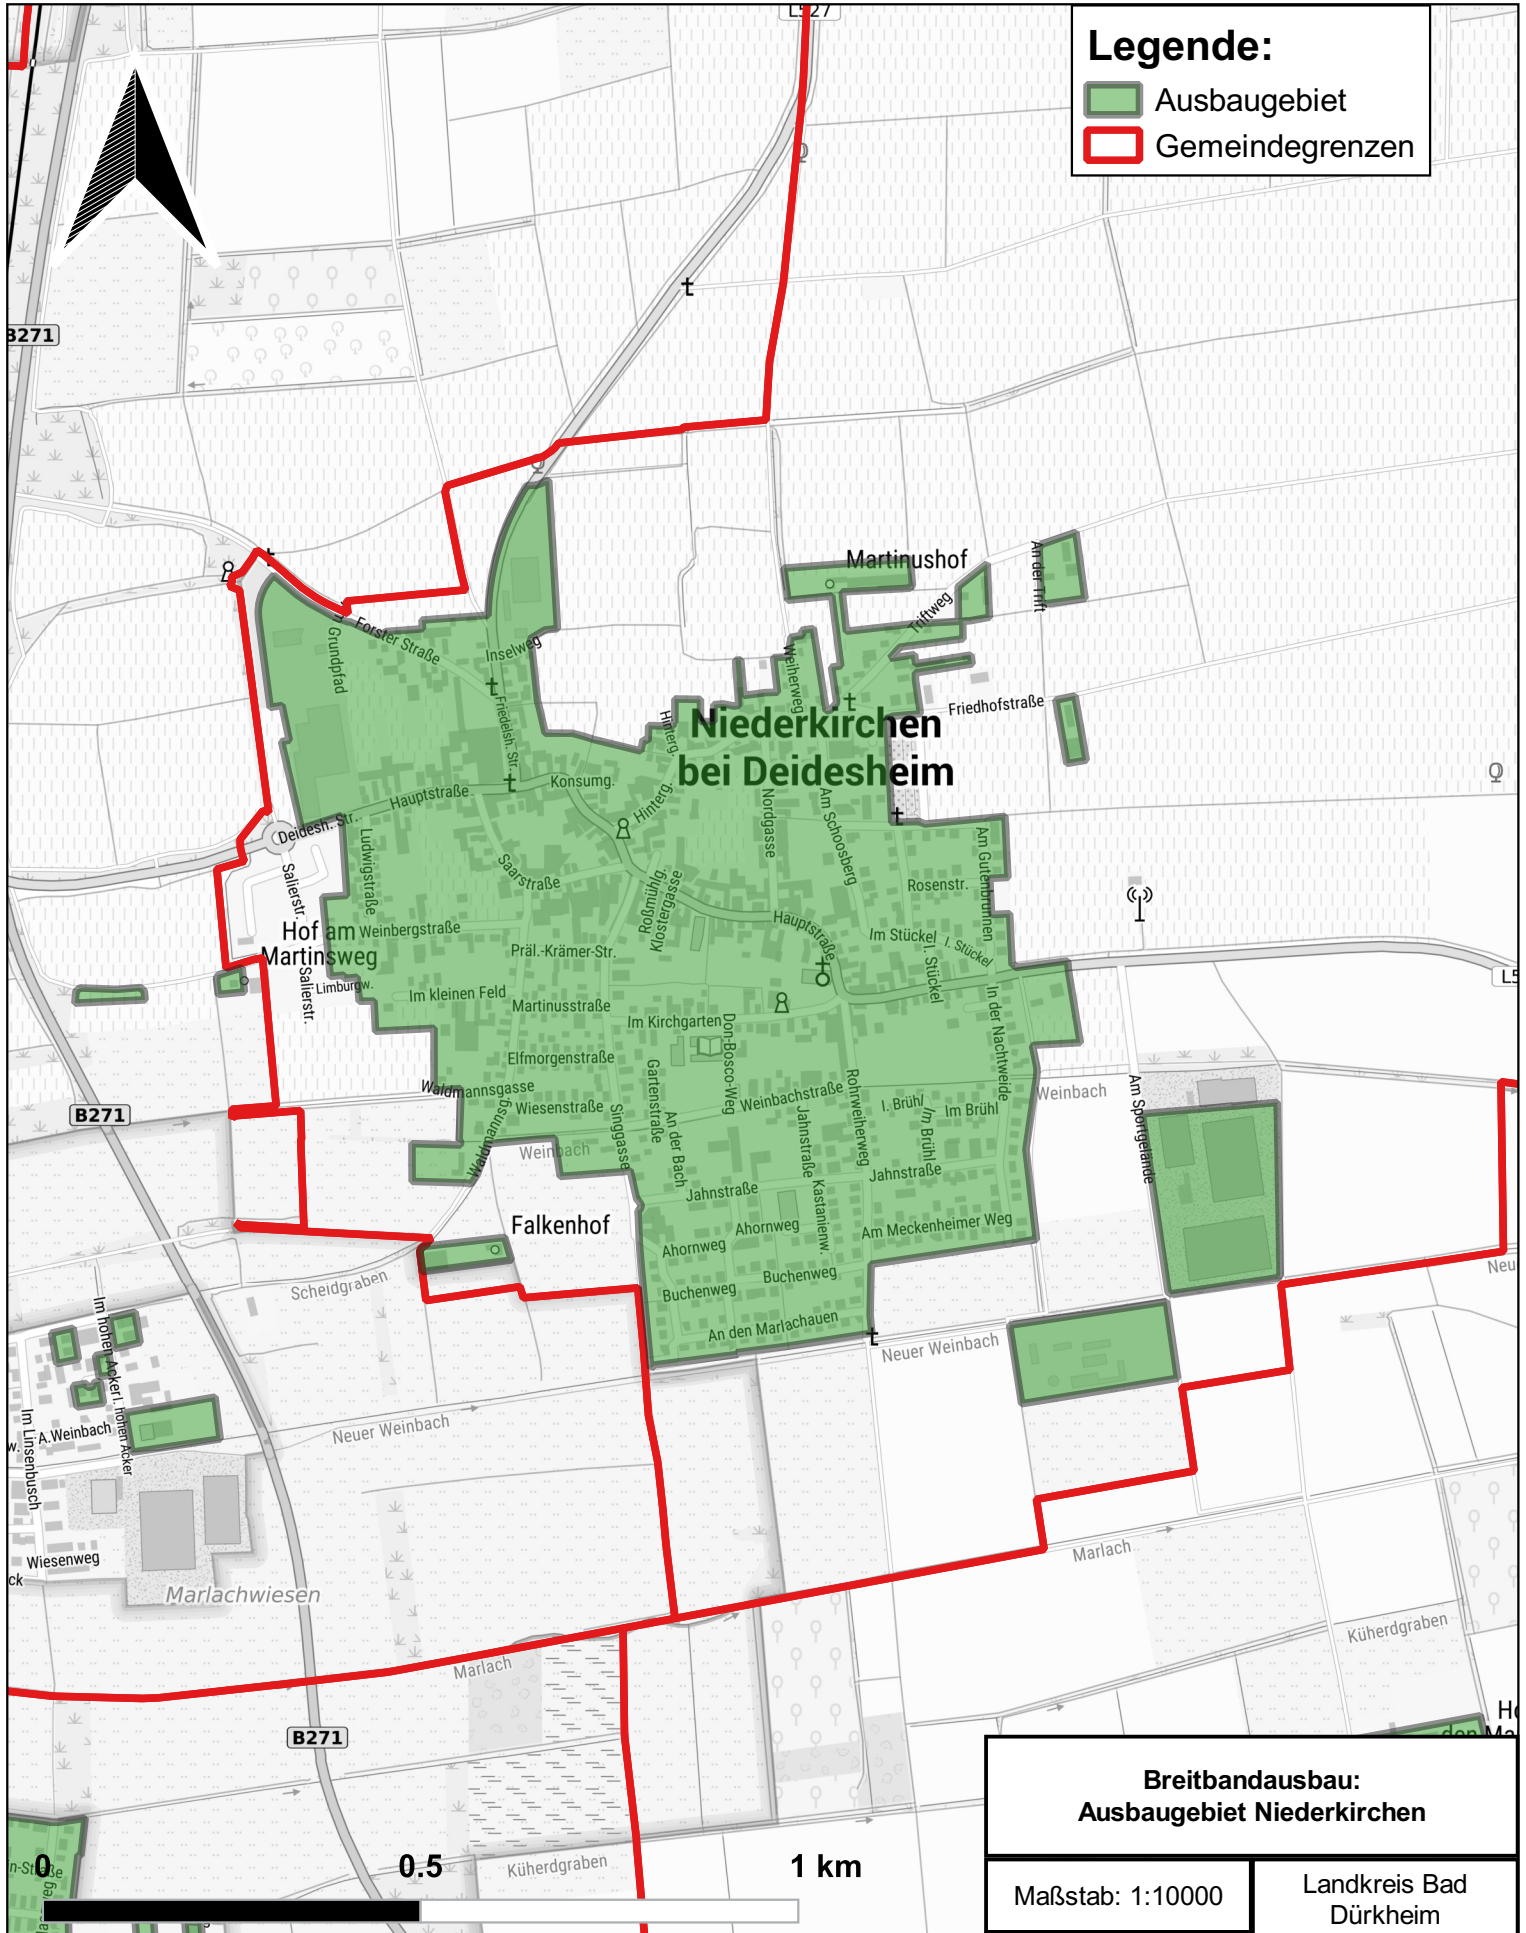

Legende:

-  Ausbaugbiet
-  Gemeindegrenzen

Breitbandausbau: Ausbaugbiet Niederkirchen	
Maßstab: 1:10000	 Landkreis Bad Dürkheim
Größe: 297x210 mm	
Datum: 20.02.2020	Ersteller: Raimund Rinder, Marcel Kämmer
Kartengrundlage: Alkis, Inexio	

© Geobasisdaten Vermessungs- und Katasterverwaltung Rheinland-Pfalz (Geobasis-DE/ LVermGeoRP 2020)
© Inexio
© Bundesamt für Kartographie und Geodäsie 2020, Datenquellen: http://sg.geodatenzentrum.de/web_public/Datenquellen_TopPlus_Open.pdf
© GeoBasis-DE / LVermGeoRP (2020), dl-de/by-2-0, <http://www.lvermgeo.rlp.de> [2020];
Es gelten folgende Regelungen zu Gewährleistung und Haftung; URL:<https://lvermgeo.rlp.de/de/geodaten/opendata/gewaehrleistung-haftung/>