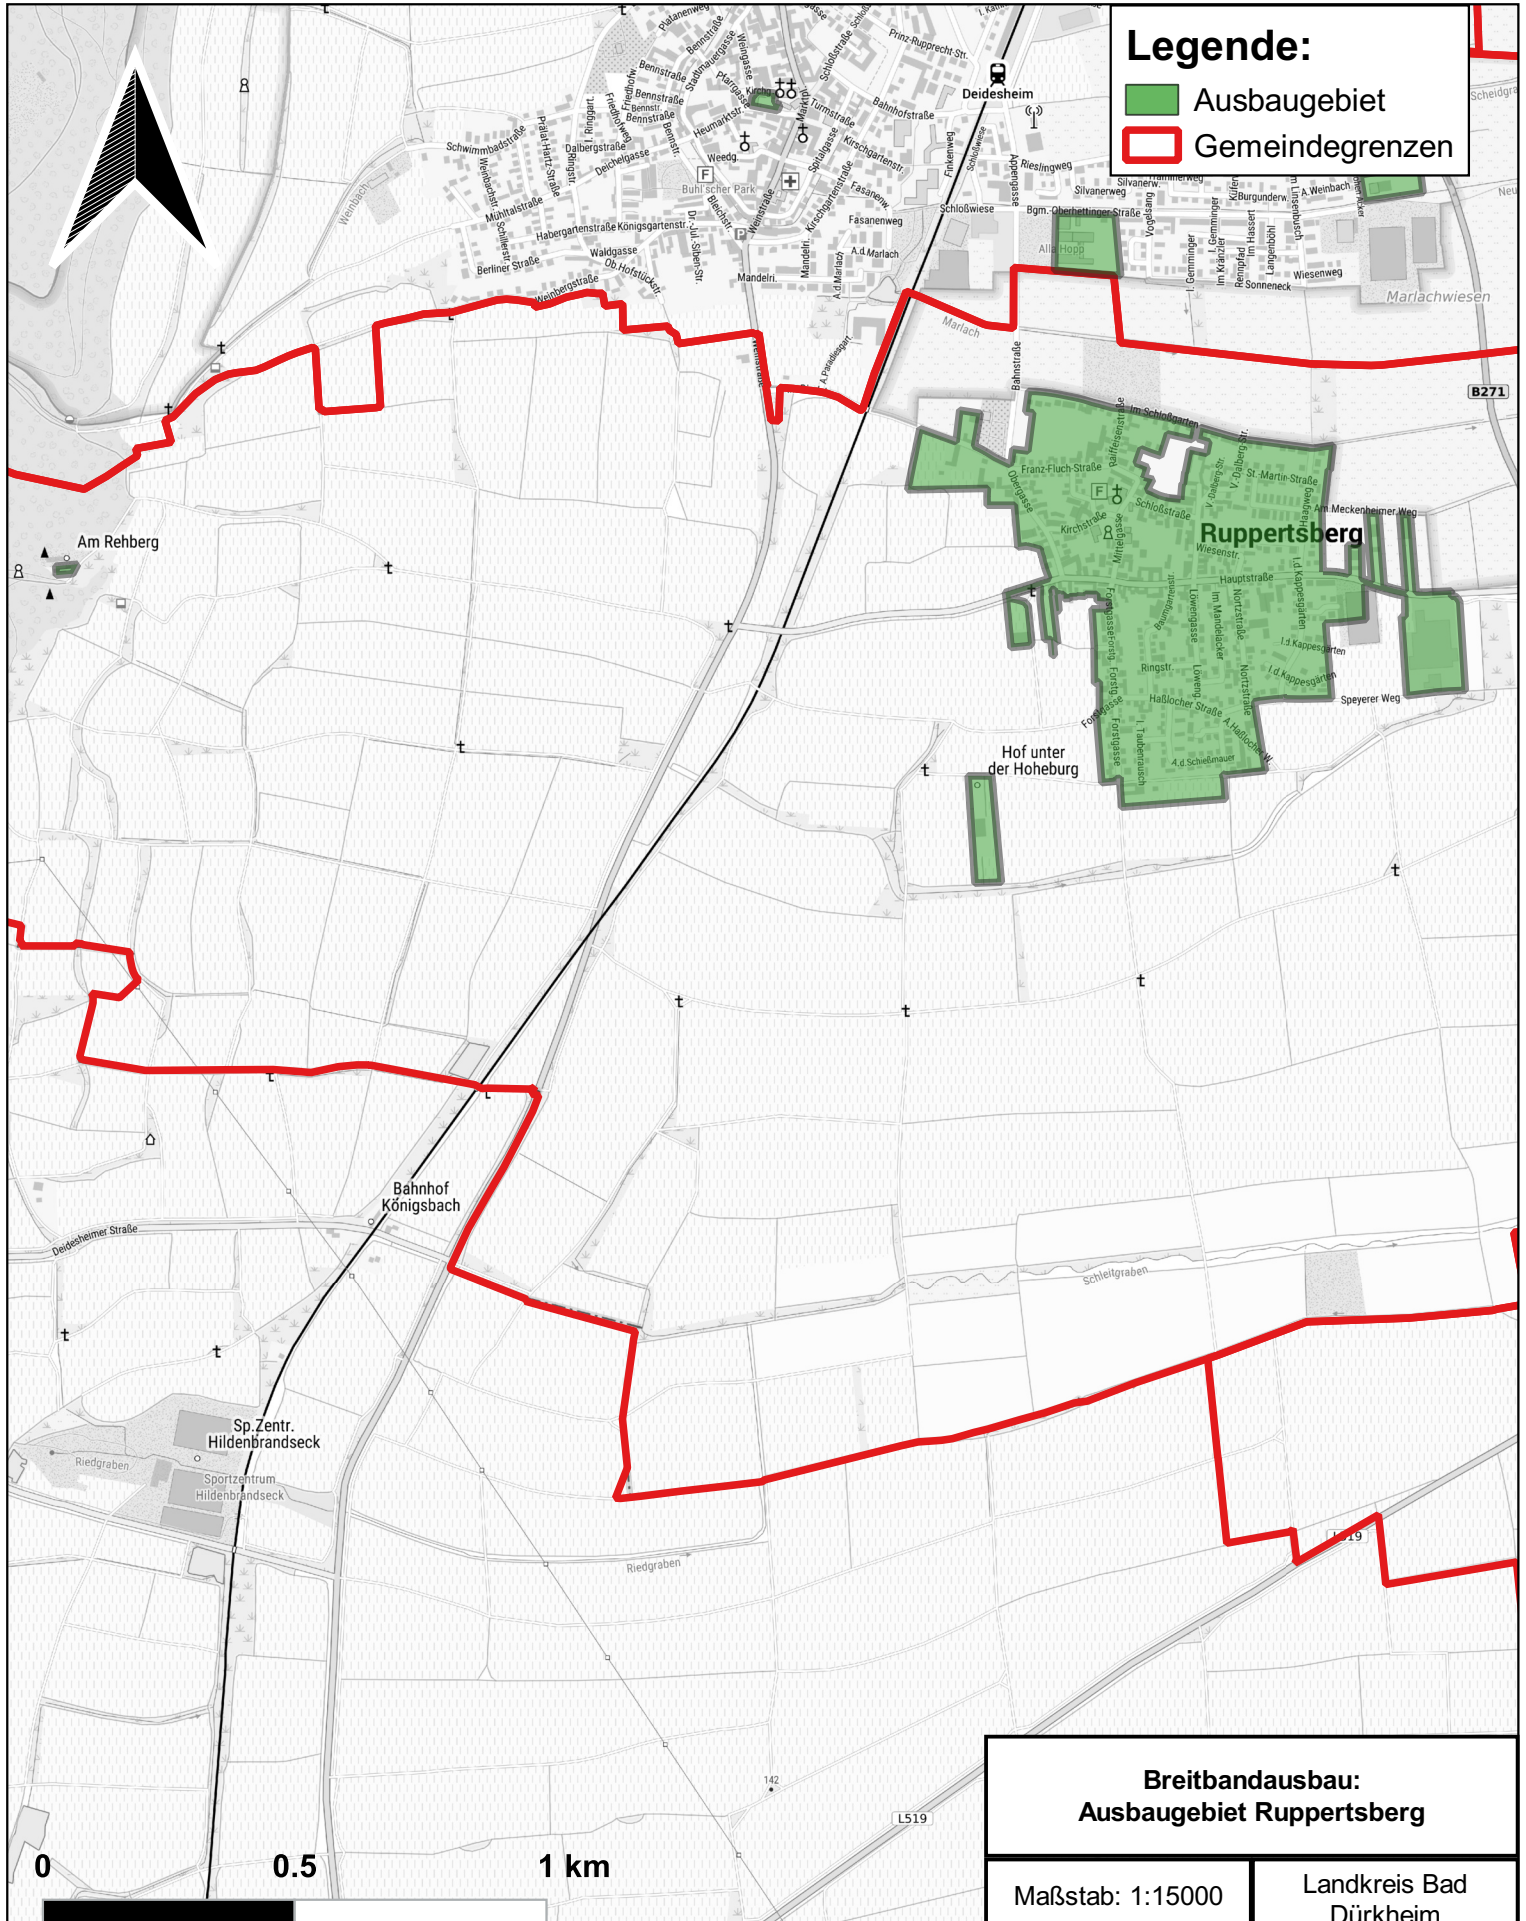

Legende:

-  Ausbaubereich
-  Gemeindegrenzen

Breitbandausbau: Ausbaubereich Ruppertsberg	
Maßstab: 1:15000	Landkreis Bad Dürkheim
Größe: 297x210 mm	
Datum: 20.02.2020	Ersteller: Raimund Rinder, Marcel Kämmer
Kartengrundlage: Alkis, Inexio	

© Geobasisdaten Vermessungs- und Katasterverwaltung Rheinland-Pfalz (Geobasis-DE/ LVermGeoRP 2020)
© Inexio
© Bundesamt für Kartographie und Geodäsie 2020, Datenquellen: http://sg.geodatenzentrum.de/web_public/Datenquellen_TopPlus_Open.pdf
© GeoBasis-DE / LVermGeoRP (2020), dl-de/by-2-0, <http://www.lvermgeo.rlp.de> [2020];
Es gelten folgende Regelungen zu Gewährleistung und Haftung; URL:<https://lvermgeo.rlp.de/de/geodaten/opendata/gewaehrleistung-haftung/>