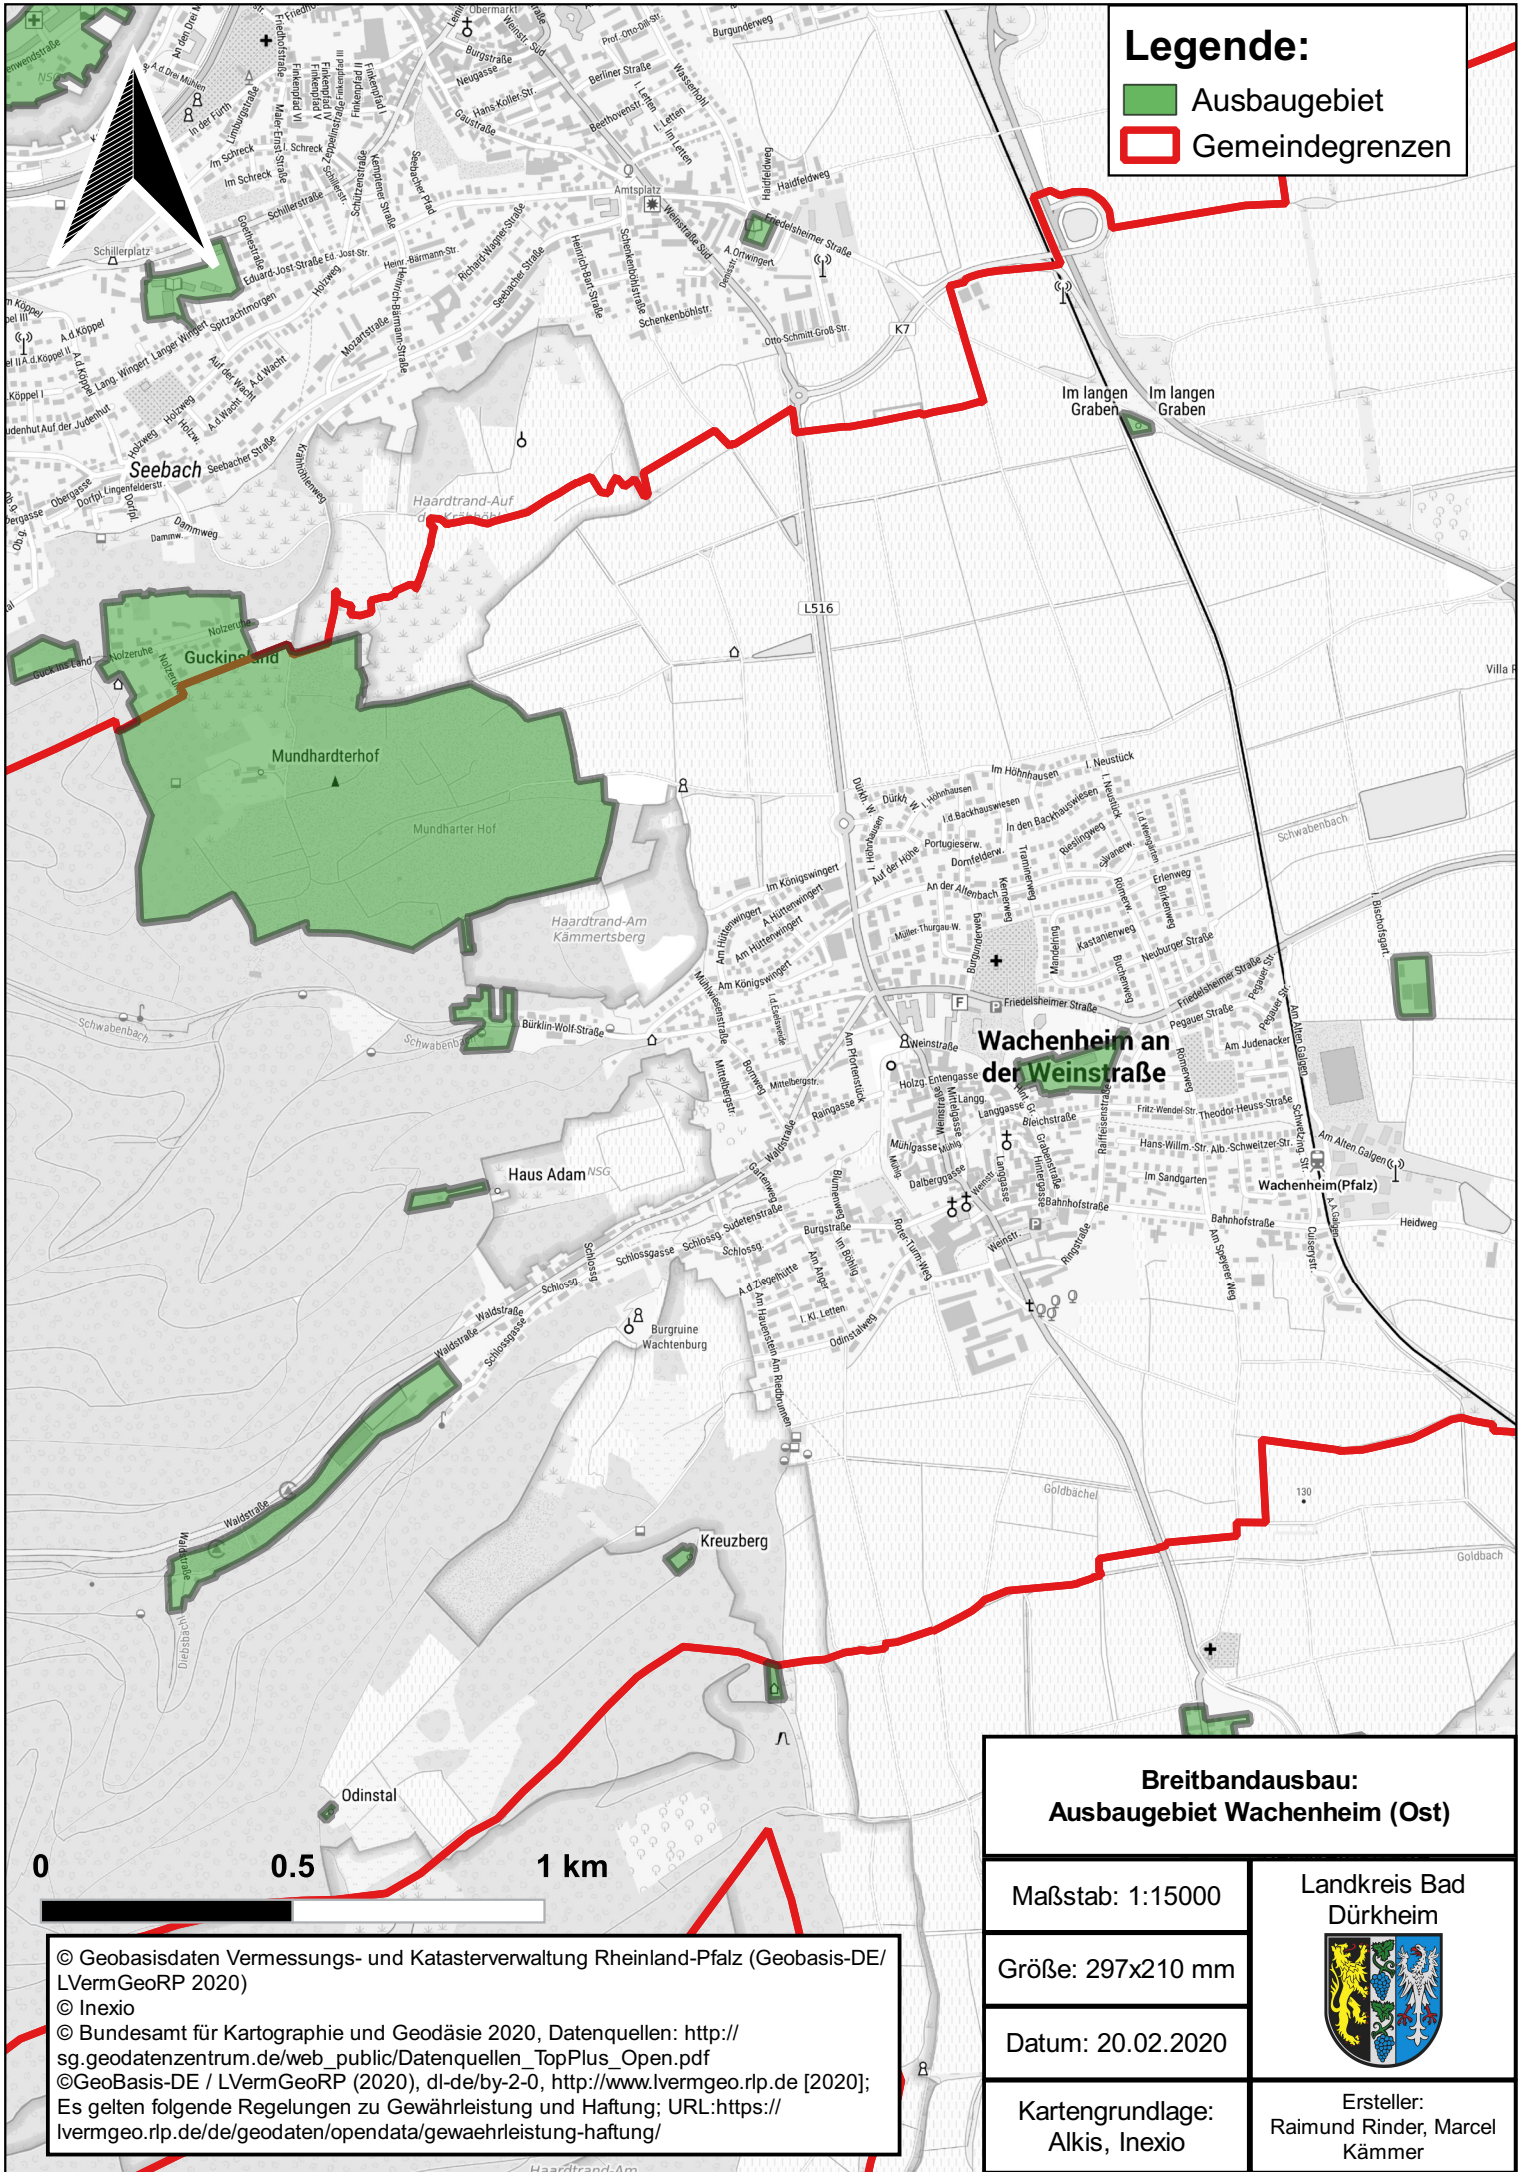

Legende:

-  Ausbauggebiet
-  Gemeindegrenzen

Breitbandausbau: Ausbauggebiet Wachenheim (Ost)

Maßstab: 1:15000

Landkreis Bad
Dürkheim

Größe: 297x210 mm

Datum: 20.02.2020

Kartengrundlage:
Alkis, Inexio

Ersteller:
Raimund Rinder, Marcel
Kämmer

© Geobasisdaten Vermessungs- und Katasterverwaltung Rheinland-Pfalz (Geobasis-DE/
LVermGeoRP 2020)
© Inexio
© Bundesamt für Kartographie und Geodäsie 2020, Datenquellen: http://sg.geodatenzentrum.de/web_public/Datenquellen_TopPlus_Open.pdf
© GeoBasis-DE / LVermGeoRP (2020), dl-de/by-2-0, <http://www.lvermgeo.rlp.de> [2020];
Es gelten folgende Regelungen zur Gewährleistung und Haftung; URL:<https://lvermgeo.rlp.de/de/geodaten/opendata/gewaehrleistung-haftung/>