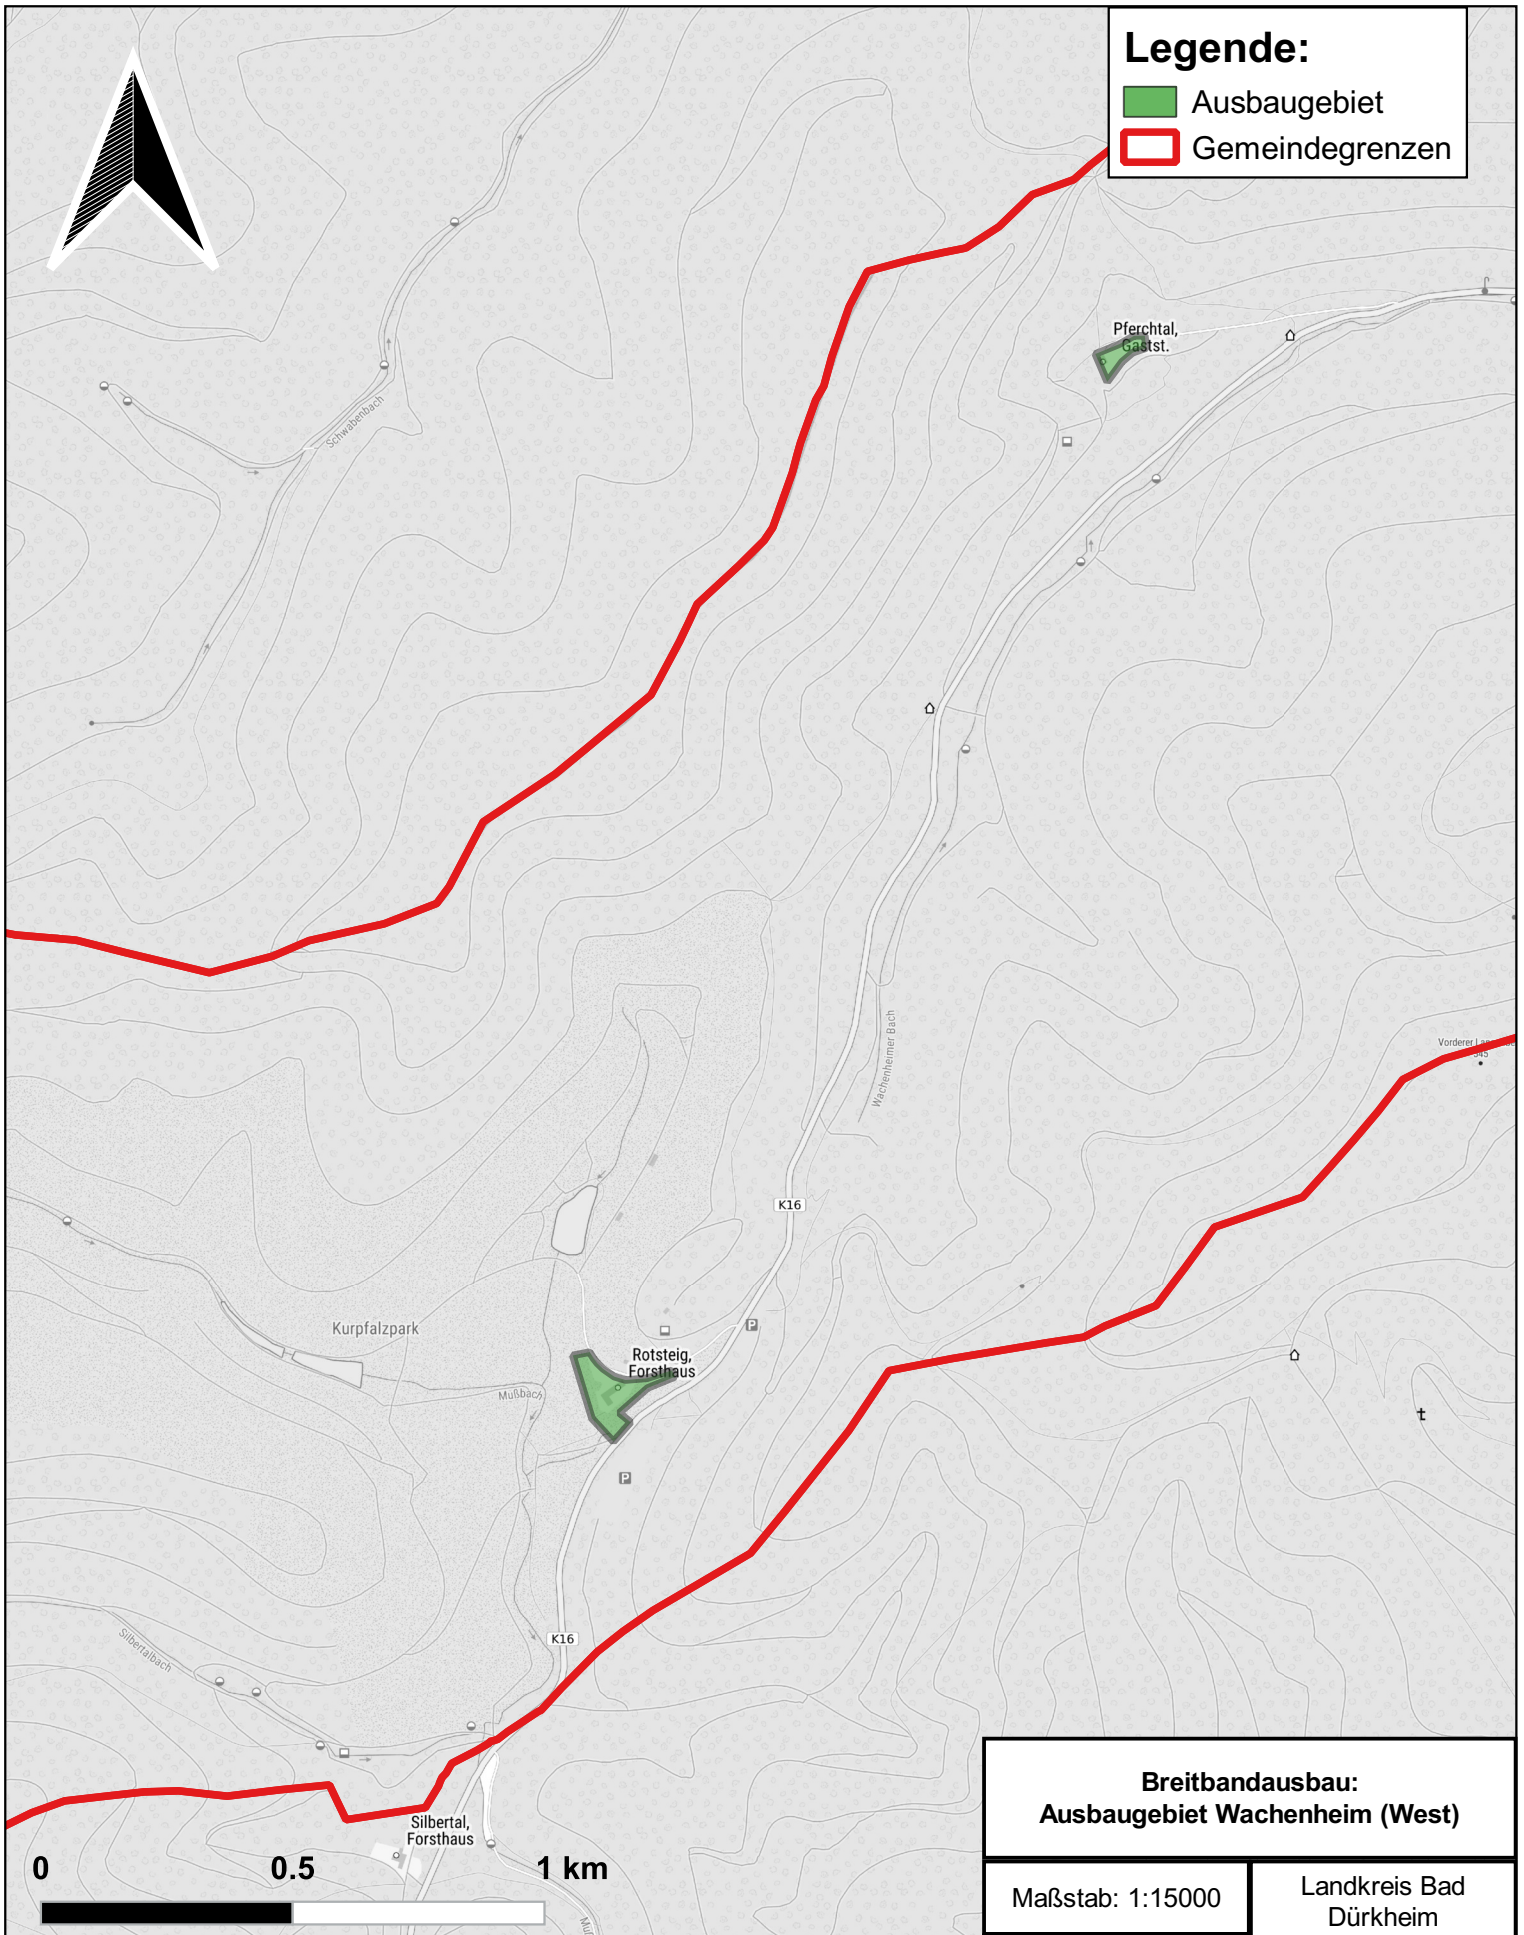

## Legende:

 Ausbauggebiet

 Gemeindegrenzen

### Breitbandausbau: Ausbauggebiet Wachenheim (West)

Maßstab: 1:15000

Größe: 297x210 mm

Datum: 20.02.2020

Kartengrundlage:  
Alkis, Inexio

Landkreis Bad  
Dürkheim

Ersteller:  
Raimund Rinder, Marcel  
Kämmer