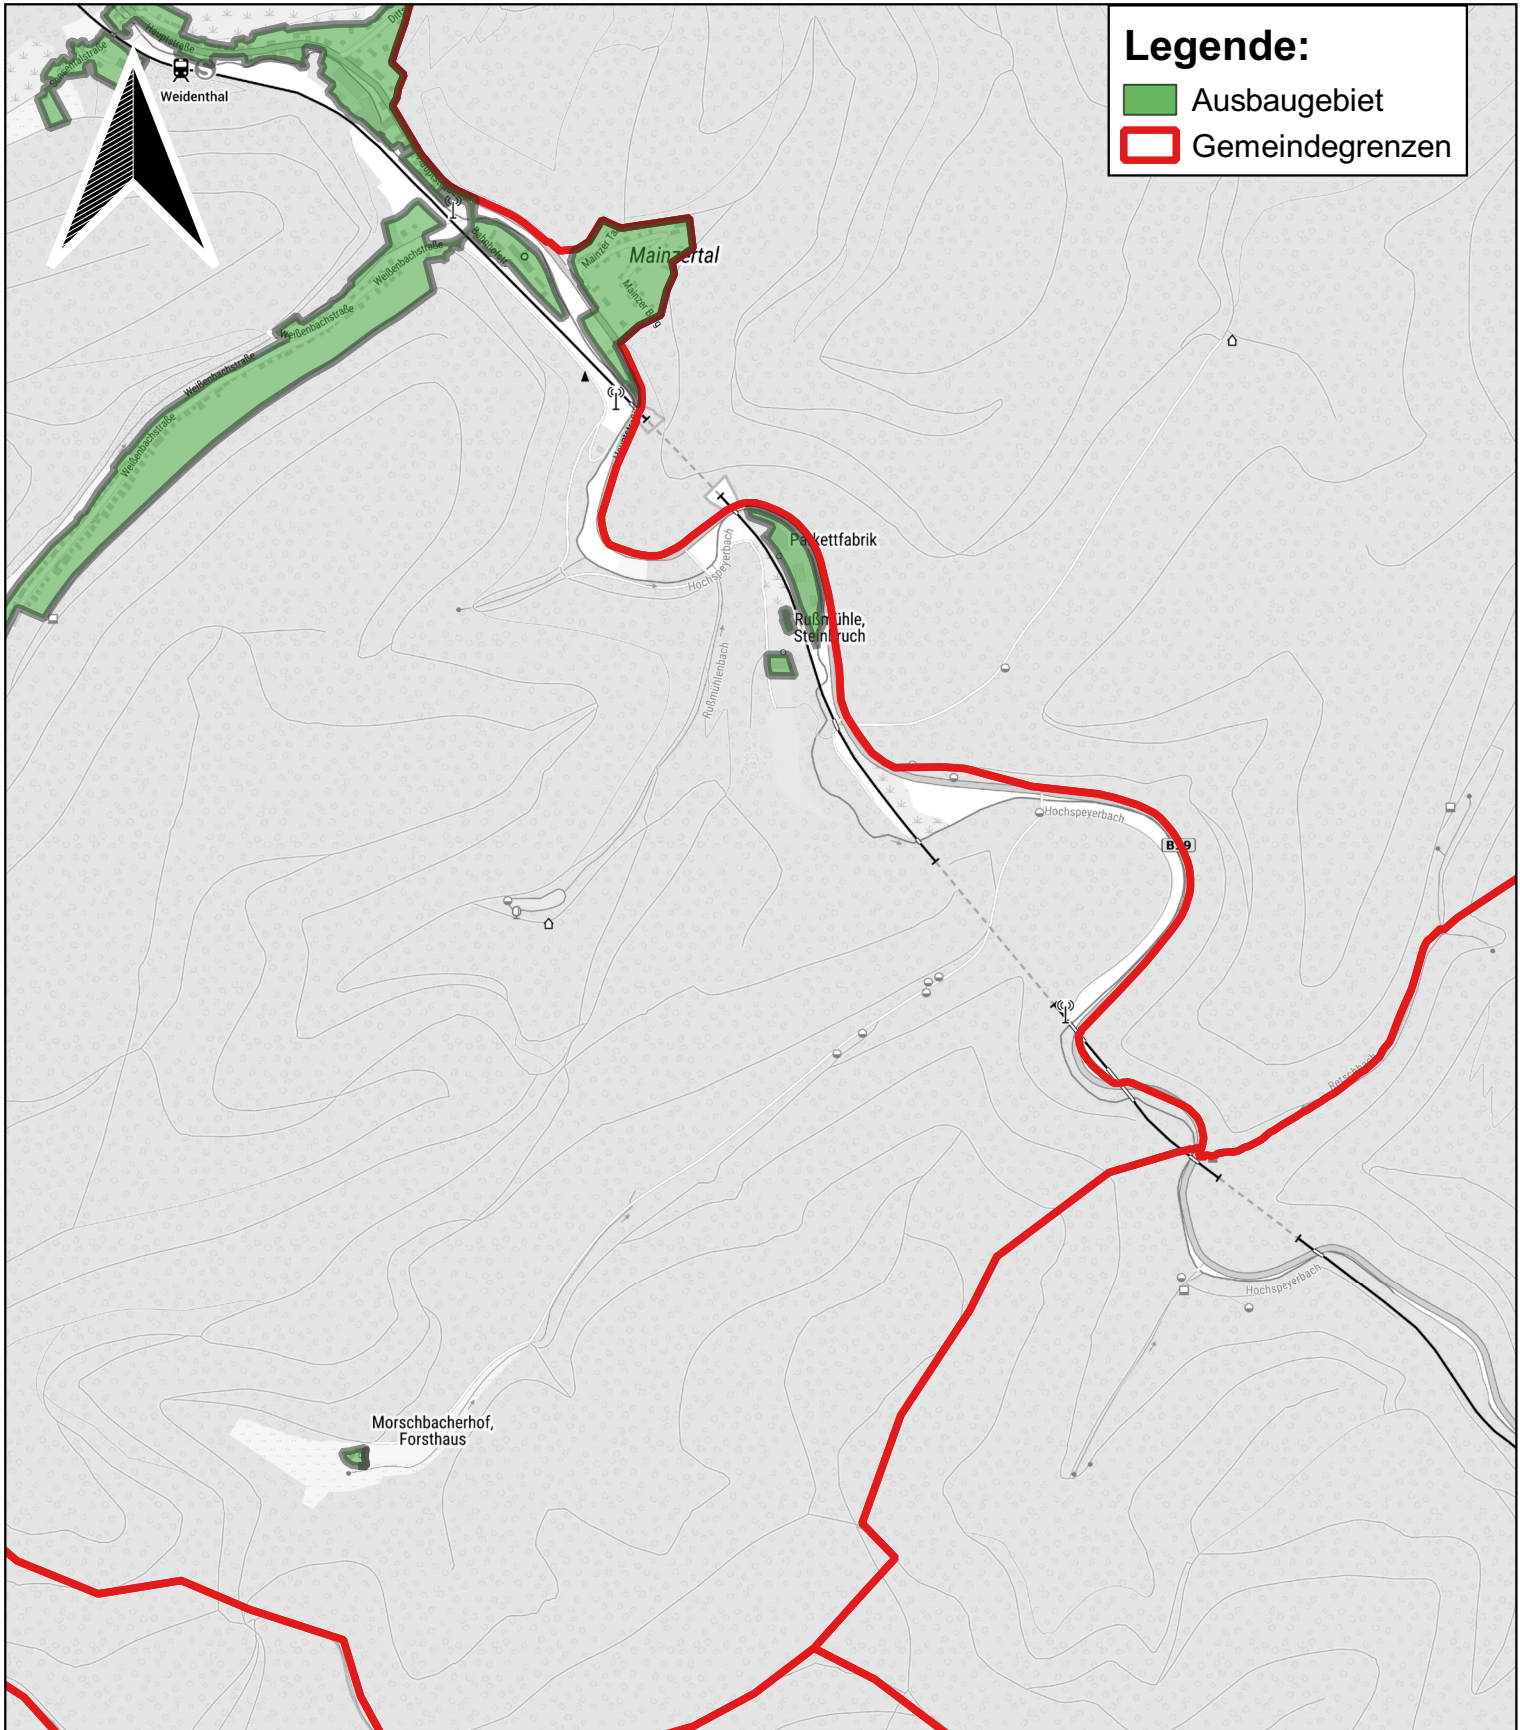

Legende:

-  Ausbaugesbiet
-  Gemeindegrenzen

Morsbacherhof,
Forsthaus

Mainertal

Paketfabrik

Rußühle,
Stembruch

B 9

0 0.5 1 km

Breitbandausbau: Ausbaugesbiet Weidenthal (Paketfabrik)

Maßstab: 1:15000

Größe: 297x210 mm

Datum: 20.02.2020

Kartengrundlage:
Alkis, Inexio

Landkreis Bad
Dürkheim

Ersteller:
Raimund Rinder, Marcel
Kämmer

© Geobasisdaten Vermessungs- und Katasterverwaltung Rheinland-Pfalz (Geobasis-DE/
LVermGeoRP 2020)
© Inexio
© Bundesamt für Kartographie und Geodäsie 2020, Datenquellen: [http://
sg.geodatenzentrum.de/web_public/Datenquellen_TopPlus_Open.pdf](http://sg.geodatenzentrum.de/web_public/Datenquellen_TopPlus_Open.pdf)
© GeoBasis-DE / LVermGeoRP (2020), dl-de/by-2-0, <http://www.lvermgeo.rlp.de> [2020];
Es gelten folgende Regelungen zu Gewährleistung und Haftung; URL:[https://
lvermgeo.rlp.de/de/geodaten/opendata/gewaehrleistung-haftung/](https://lvermgeo.rlp.de/de/geodaten/opendata/gewaehrleistung-haftung/)