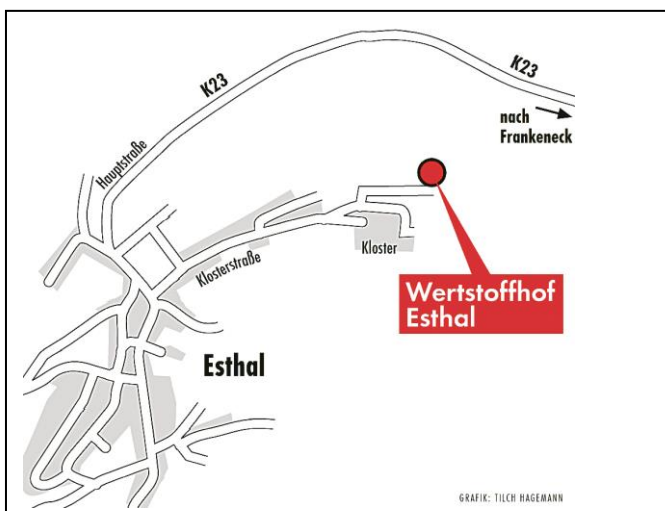

Wertstoffhof Friedelsheim

An der L 527

(Navi: Bahnhofstr., 67159 Friedelsheim eingeben)

Mo –Fr 8:00 – 12:00 Uhr und 12:30 – 16:00 Uhr

Sa 8:00 – 12:00 Uhr

Wertstoffhof Haßloch

Westrandstr. 1 (ehemalige Meckenheimer Str.)

Mo –Fr 8:00 – 12:00 Uhr und 12:30 – 16:00 Uhr

Sa 8:00 – 12:00 Uhr

Wertstoffhof Grünstadt

Carl-Zeiss-Str. 16 - 18

Mo – Fr 8:30 – 12:00 Uhr und 13:00 – 17:00 Uhr

Sa 8:30 – 12:00 Uhr

Wertstoffhof Esthal

Ende Klosterstr. Richtung Waldfesthalle