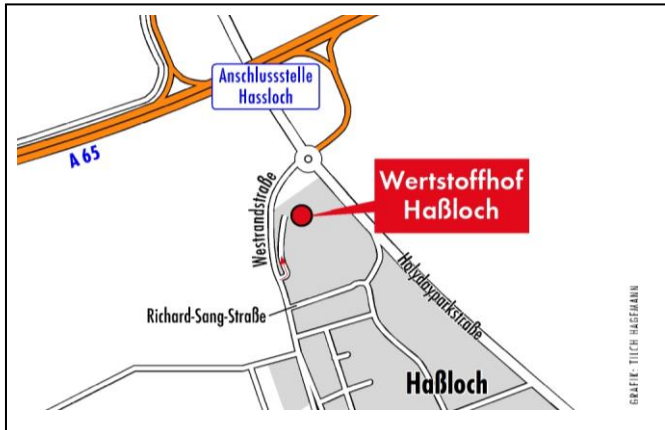

Wertstoffhof Friedelsheim

An der L 527

(Navi: Bahnhofstr., 67159 Friedelsheim eingeben)

Mo –Fr 8:00 – 12:00 Uhr und 12:30 – 16:00 Uhr

Sa 8:00 – 12:00 Uhr

Wertstoffhof Haßloch

Westrandstr. 1 (ehemalige Meckenheimer Str.)

Mo –Fr 8:00 – 12:00 Uhr und 12:30 – 16:00 Uhr

Sa 8:00 – 12:00 Uhr

Wertstoffhof Grünstadt

Carl-Zeiss-Str. 16 - 18

Mo – Fr 8:30 – 12:00 Uhr und 13:00 – 17:00 Uhr

Sa 8:30 – 12:00 Uhr

Wertstoffhof Esthal

Ende Klosterstr. Richtung Waldfesthalle